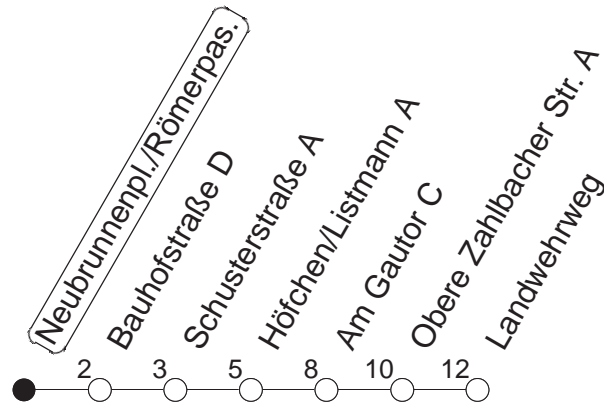

78

Neubrunnenpl./Römerpassage

BUS

→ Oberstadt/Landwehrweg

🕒	Mo.-Fr. (Schule)		Mo.-Fr. (Ferien)		Samstag		Sonn-/Feiertag
7	06	36	06	36			
8	06	36	06	36			
9	06	36	06	36	36		
10	06	36	06	36	06	36	
11	06	36	06	36	06	36	
12	06	36	06	36	06	36	
13	06	36	06	36	06	36	
14	11	36	11	36	06	36	
15	06	36	06	36	06	36	
16	06	36	06	36	06	36	
17	06	36	06	36	06	36	
18	06	36	06	36	06	36	
19	06	36	06	36			

gültig ab: 13.12.20

Ferien in RLP: 21.12.20-06.01.21 / 29.03.-06.04. / 25.05.-02.06. / 19.07.-27.08. / 11.10.-22.10.21.

Weitere Infos im Verkehrs Center Mainz (Tel. 0 61 31 - 12 77 77) und www.mainzer-mobilitaet.de