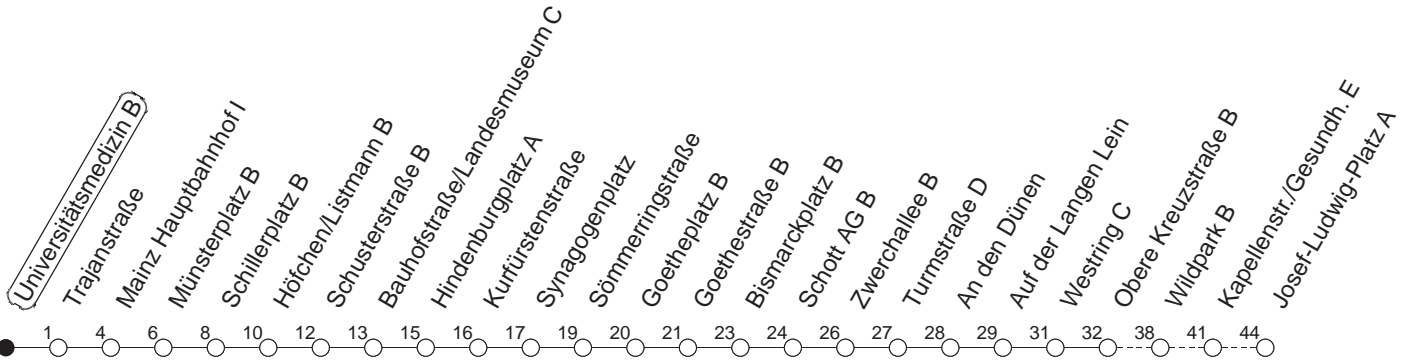

## Universitätsmedizin B

BUS

→ Gonsenheim/  
Josef-Ludwig-Platz

🕒	Mo.-Fr. (Schule)	Mo.-Fr. (Ferien)	Samstag	Sonn-/Feiertag
4	52W	52W		
5	22W 52W	22W 52W		
6	09H 24 39W 54	09H 24 39W 54	36W	
7	09A 24 32H 39W 54	09W 24 39W 54	06W 36W	
8	09W 24 39W 54	09W 24 39W 54	06W 36W 51W	36W
9	09W 24 39W 54	09W 24 39W 54	06W 23W 39W 54W	06W 36W
10	09W 24 39W 54	09W 24 39W 54	09W 24W 39W 54W	06W 36W
11	09W 24 39W 54	09W 24 39W 54	09W 24W 39W 54W	06W 36W
12	09W 24 39W 54	09W 24 39W 54	09W 24W 39W 54W	06W 36W 48B
13	09W 24 39W 54	09W 24 39W 54	09W 24W 39W 54W	06W 18B 36W 48B
14	09W 24 39W 54	09W 24 39W 54	09W 24W 39W 54W	06W 18B 36W 48B
15	09W 24 39W 54	09W 24 39W 54	09W 24W 39W 54W	06W 18B 36W 48B
16	09W 24 39W 54	09W 24 39W 54	09W 24W 39W 54W	06W 18B 36W 48B
17	09W 24 39W 54	09W 24 39W 54	09W 24B 39W 54B	06W 18B 36W 48B
18	09W 24 39W 54	09W 24 39W 54	09W 18B 36W 48B	06W 18B 36W 48B
19	09W 24W 39W 54W	09W 24W 39W 54W	06W 18B 36W 48B	06W 18B 36W 47H
20	11W 21H 36W 51H	11W 21H 36W 51H	06W 18B 36W 47H	06W 17H 36W
21	06W 36W	06W 36W	06W 36W	06W 36W
22	06W 36W	06W 36W	06W 36W	06W 36W
23	06Wfn 36Wfn	06Wfn 36Wfn	06W 36W	
0	06Wfn 36Wfn	06Wfn 36Wfn	06W 36W	

W : Nur bis Wildpark

H : Nur bis Hauptbahnhof

A : Ab Kapellenstraße weiter über Rathaus  
Gonsenheim - Hochschule Mainz bis  
Albert-Stoher-Straße/IGS Bretzenheim

B : Nur bis Bismarckplatz

fn : Nur Nacht Freitag auf Samstag und Nacht  
vor Feiertag auf den Feiertag

gültig ab: 01.04.22

Ferien in Rheinland-Pfalz: 11.04. - 22.04. / 27.05. / 17.06. / 25.07. - 02.09. / 17.10. - 31.10.22.

Weitere Infos im Verkehrs Center Mainz (Tel. 0 61 31 - 12 77 77) und [www.mainzer-mobilitaet.de](http://www.mainzer-mobilitaet.de)