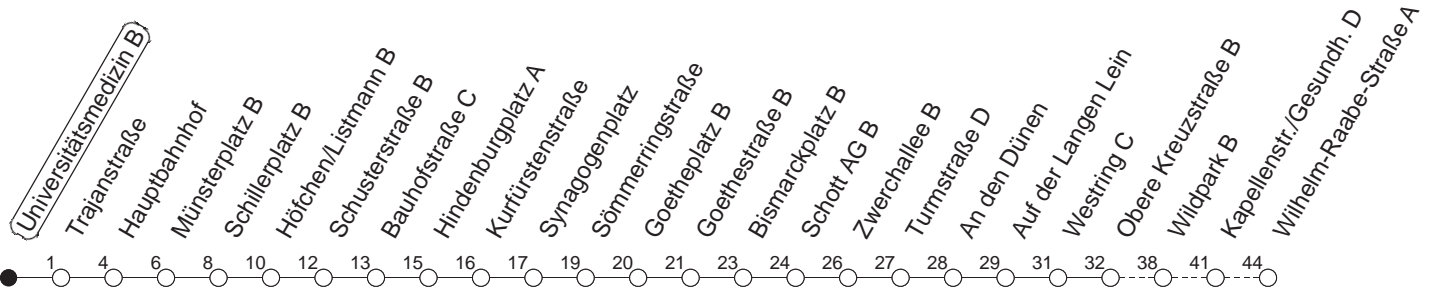

62

Universitätsmedizin B

BUS

→ Gonsenheim/Wilh.-Raabe-Str.

🕒	Mo.-Fr. (Schule)	Mo.-Fr. (Ferien)	Samstag	Sonn-/Feiertag
4	52W	52W		
5	22W 52W	22W 52W		
6	09 _H 24 39 _W 54	09 _H 24 39 _W 54	36W	
7	09 _A 24 32 _H 39 _W 54	09 _W 24 39 _W 54	06W 36W	
8	09 _W 24 39 _W 54	09 _W 24 39 _W 54	06W 36W 54W	36W
9	09 _W 24 39 _W 54	09 _W 24 39 _W 54	09W 24W 39W 54W	06W 36W
10	09 _W 24 39 _W 54	09 _W 24 39 _W 54	09W 24W 39W 54W	06W 36W
11	09 _W 24 39 _W 54	09 _W 24 39 _W 54	09W 24W 39W 54W	06W 36W
12	09 _W 24 39 _W 54	09 _W 24 39 _W 54	09W 24W 39W 54W	06W 36W 48 _B
13	09 _W 24 39 _W 54	09 _W 24 39 _W 54	09W 24W 39W 54W	06W 18 _B 36W 48 _B
14	09 _W 24 39 _W 54	09 _W 24 39 _W 54	09W 24W 39W 54W	06W 18 _B 36W 48 _B
15	09 _W 24 39 _W 54	09 _W 24 39 _W 54	09W 24W 39W 54W	06W 18 _B 36W 48 _B
16	09 _W 24 39 _W 54	09 _W 24 39 _W 54	09W 24W 39W 54W	06W 18 _B 36W 48 _B
17	09 _W 24 39 _W 54	09 _W 24 39 _W 54	09W 24 _B 39W 54 _B	06W 18 _B 36W 48 _B
18	09 _W 24 39 _W 54	09 _W 24 39 _W 54	09W 18 _B 36W 48 _B	06W 18 _B 36W 48 _B
19	09 _W 24 _W 39 _W 54 _W	09 _W 24 _W 39 _W 54 _W	06W 18 _B 36W 48 _B	06W 18 _B 36W 47 _H
20	09 _W 21 _H 36W 51 _H	09 _W 21 _H 36W 51 _H	06W 18 _B 36W 47 _H	06W 17 _H 36W
21	06W 36W	06W 36W	06W 36W	06W 36W
22	06W 36W	06W 36W	06W 36W	06W 36W
23	06 _{Wfn} 36 _{Wfn}	06 _{Wfn} 36 _{Wfn}	06W 36W	
0	06 _{Wfn} 36 _{Wfn}	06 _{Wfn} 36 _{Wfn}	06W 36W	

W : Nur bis Wildpark

H : Nur bis Hauptbahnhof

A : Ab Kapellenstraße weiter über Gonsenheim
Rathaus - Hochschule Mainz bis
Albert-Stoher-Straße/IGS Bretzenheim

B : Nur bis Bismarckplatz

fn : Nur Nacht Freitag auf Samstag und Nacht
vor Feiertag auf den Feiertag

gültig ab: 13.12.20

Ferien in RLP: 21.12.20-06.01.21 / 29.03.-06.04. / 25.05.-02.06. / 19.07.-27.08. / 11.10.-22.10.21.

Weitere Infos im Verkehrs Center Mainz (Tel. 0 61 31 - 12 77 77) und www.mainzer-mobilitaet.de