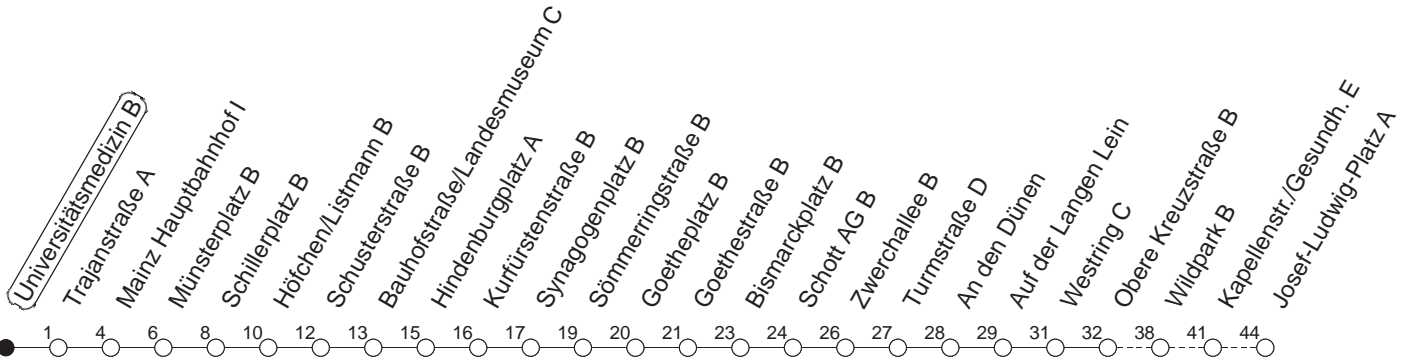

62

Universitätsmedizin B

BUS

→ Gonsenheim/
Josef-Ludwig-Platz

🕒	Mo.-Fr. (Schule)	Mo.-Fr. (Ferien)	Samstag	Sonn-/Feiertag
4	52W	52W		
5	22W 52W	22W 52W		
6	09 _H 24 39 _W 54	09 _H 24 39 _W 54	35 _W	
7	09 _A 24 32 _H 39 _W 54	09 _W 24 39 _W 54	05 _W 35 _W	
8	09 _W 24 39 _W 54	09 _W 24 39 _W 54	05 _W 35 _W 51 _W	35 _W
9	09 _W 24 39 _W 54	09 _W 24 39 _W 54	06 _W 23 _W 39 _W 54 _W	05 _W 35 _W
10	09 _W 24 39 _W 54	09 _W 24 39 _W 54	09 _W 24 _W 39 _W 54 _W	05 _W 35 _W
11	09 _W 24 39 _W 54	09 _W 24 39 _W 54	09 _W 24 _W 39 _W 54 _W	05 _W 35 _W
12	09 _W 24 39 _W 54	09 _W 24 39 _W 54	09 _W 24 _W 39 _W 54 _W	05 _W 35 _W 47 _B
13	09 _W 24 39 _W 54	09 _W 24 39 _W 54	09 _W 24 _W 39 _W 54 _W	05 _W 17 _B 35 _W 47 _B
14	09 _W 24 39 _W 54	09 _W 24 39 _W 54	09 _W 24 _W 39 _W 54 _W	05 _W 17 _B 35 _W 47 _B
15	09 _W 24 39 _W 54	09 _W 24 39 _W 54	09 _W 24 _W 39 _W 54 _W	05 _W 17 _B 35 _W 47 _B
16	09 _W 24 39 _W 54	09 _W 24 39 _W 54	09 _W 24 _W 39 _W 54 _W	05 _W 17 _B 35 _W 47 _B
17	09 _W 24 39 _W 54	09 _W 24 39 _W 54	09 _W 24 _B 39 _W 54 _B	05 _W 17 _B 35 _W 47 _B
18	09 _W 24 39 _W 54	09 _W 24 39 _W 54	09 _W 17 _B 35 _W 47 _B	05 _W 17 _B 35 _W 47 _B
19	09 _W 24 _W 39 _W 54 _W	09 _W 24 _W 39 _W 54 _W	05 _W 17 _B 35 _W 47 _B	05 _W 17 _B 35 _W 47 _H
20	11 _W 20 _H 35 _W 50 _H	11 _W 20 _H 35 _W 50 _H	05 _W 17 _B 35 _W 46 _H	05 _W 17 _H 35 _W
21	05 _W 35 _W	05 _W 35 _W	05 _W 35 _W	05 _W 35 _W
22	05 _W 35 _W	05 _W 35 _W	05 _W 35 _W	05 _W 35 _W
23	05 _{Wfn} 35 _{Wfn}	05 _{Wfn} 35 _{Wfn}	05 _W 35 _W	

W : Nur bis Wildpark

H : Nur bis Hauptbahnhof

A : Ab Kapellenstraße weiter über Rathaus
Gonsenheim - Hochschule Mainz bis
Albert-Stoher-Straße/IGS Bretzenheim

B : Nur bis Bismarckplatz

fn : Nur Nacht Freitag auf Samstag und Nacht
vor Feiertag auf den Feiertag

gültig ab: ab 11.12.2022

Ferien in RLP: 23.12.22 - 02.01.23 / 03.04. - 11.04. / 19.05. / 30.05. - 09.06. / 24.07. - 01.09. / 16.10. - 27.10.23

Weitere Infos im Verkehrs Center Mainz (Tel. 0 61 31 - 12 77 77) und www.mainzer-mobilitaet.de