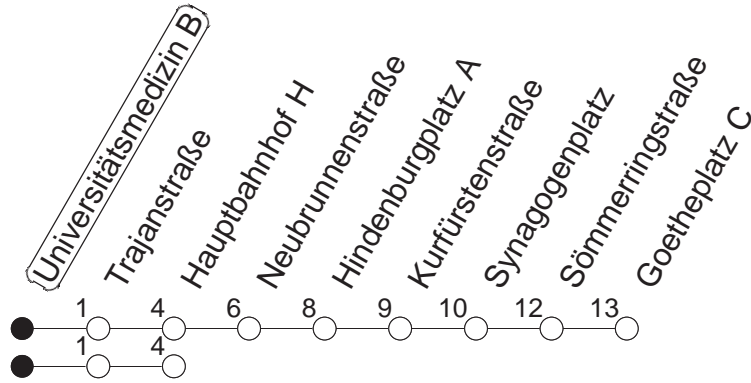

## Universitätsmedizin B

BUS

→ Neustadt/Goetheplatz

🕒	Mo.-Fr. (Schule)			Mo.-Fr. (Ferien)		Samstag	Sonn-/Feiertag
<b>6</b>	49			49			
<b>7</b>	19 <sub>H</sub>	34	49	19 <sub>H</sub>	49		
<b>8</b>	19	49		19	49		
<b>9</b>	19			19			
<b>10</b>							
<b>11</b>							
<b>12</b>							
<b>13</b>							
<b>14</b>	20	50		20	50		
<b>15</b>	20	50		20	50		
<b>16</b>	20	50		20	50		
<b>17</b>	20	50		20	50		
<b>18</b>	20	50 <sub>H</sub>		20	50 <sub>H</sub>		
<b>19</b>	20 <sub>H</sub>			20 <sub>H</sub>			

H : Nur bis Hauptbahnhof

gültig ab: 13.12.20

Ferien in RLP: 21.12.20-06.01.21 / 29.03.-06.04. / 25.05.-02.06. / 19.07.-27.08. / 11.10.-22.10.21.

Weitere Infos im Verkehrs Center Mainz (Tel. 0 61 31 - 12 77 77) und [www.mainzer-mobilitaet.de](http://www.mainzer-mobilitaet.de)