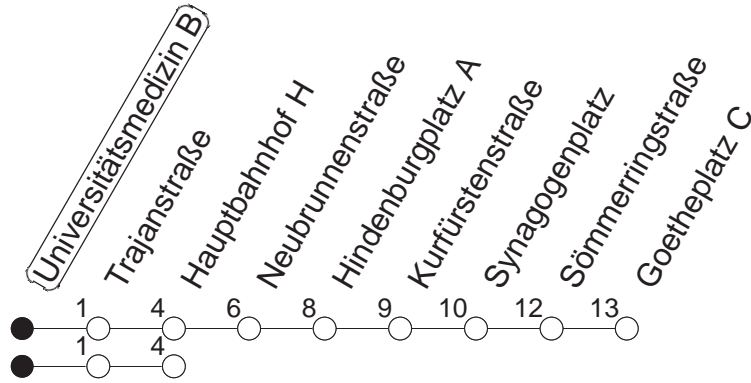

67

Universitätsmedizin B

BUS

→ Neustadt/Goetheplatz

🕒	Mo.-Fr. (Schule)			Mo.-Fr. (Ferien)		Samstag	Sonn-/Feiertag
6	49			49			
7	19 _H	34	49	19 _H	49		
8	04	19	49	19	49		
9	19			19			
10							
11							
12							
13							
14	20	50		20	50		
15	20	50		20	50		
16	20	50		20	50		
17	20	50		20	50		
18	20	50 _H		20	50 _H		
19	20 _H			20 _H			

H : Nur bis Hauptbahnhof

gültig ab: 30.08.21

Ferien in RLP: 21.12.20-06.01.21 / 29.03.-06.04. / 25.05.-02.06. / 19.07.-27.08. / 11.10.-22.10.21.

Weitere Infos im Verkehrs Center Mainz (Tel. 0 61 31 - 12 77 77) und www.mainzer-mobilitaet.de