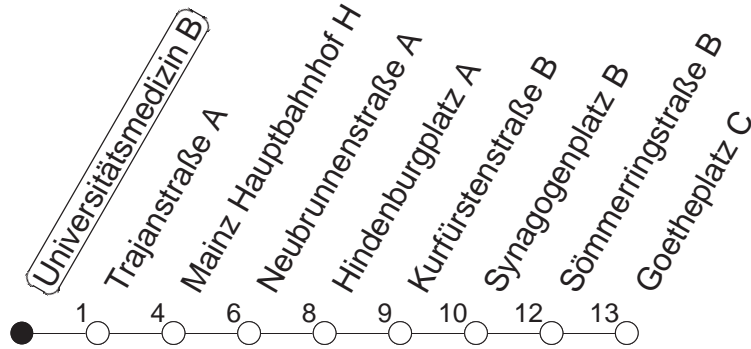

67

Universitätsmedizin B

BUS

→ Neustadt/Goetheplatz

🕒	Mo.-Fr. (Schule)			Mo.-Fr. (Ferien)		Samstag	Sonn-/Feiertag
6	49			49			
7	19 _H	34	49	19 _H	49		
8	04	19	49	19	49		
9	19			19			
10							
11							
12							
13							
14	19	49		19	49		
15	19	49		19	49		
16	19	49		19	49		
17	19	49		19	49		
18	19	49		19	49		
19	19	49		19	49		
20	19			19			

H : Nur bis Hauptbahnhof

gültig ab: ab 11.12.2022

Ferien in RLP: 23.12.22 - 02.01.23 / 03.04. - 11.04. / 19.05. / 30.05. - 09.06. / 24.07. - 01.09. / 16.10. - 27.10.23

Weitere Infos im Verkehrs Center Mainz (Tel. 0 61 31 - 12 77 77) und www.mainzer-mobilitaet.de