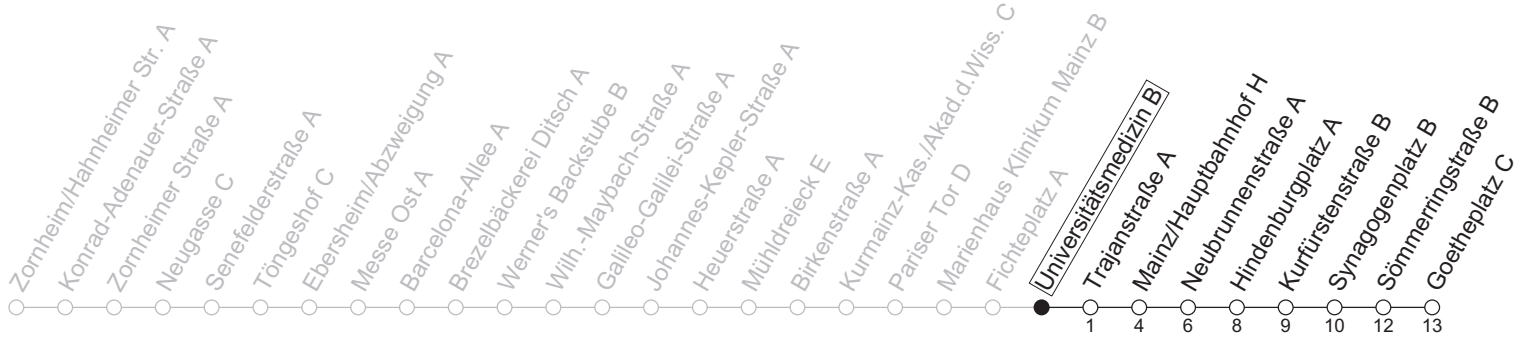

67

Universitätsmedizin B

→ Mainz-Neustadt/Goetheplatz C

Montag-Freitag	
6	49 ^{Hf}
7	19 ^a 34 ^s 49
8	19 49
9	19
10	
11	
12	
13	
14	19 49
15	19 49
16	19 49
17	19 49
18	19 49
19	19 49
20	19

a : nur bis Mainz/Hauptbahnhof H Hf : An schulfreien Tagen in Rheinland-Pfalz nur bis Hauptbahnhof S : Nur an Schultagen in Rheinland-Pfalz