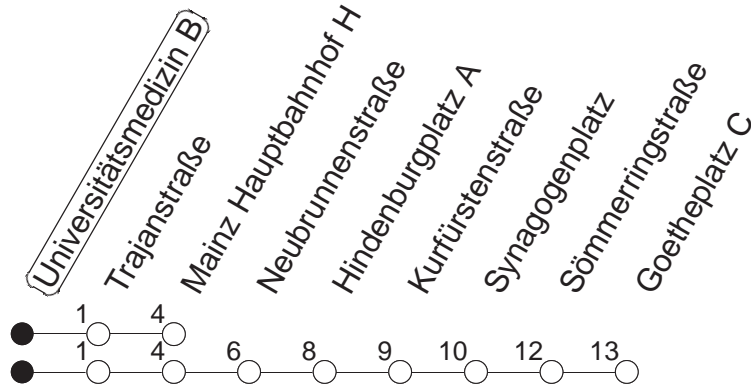

## Universitätsmedizin B

BUS

→ Neustadt/Goetheplatz

🕒	Mo.-Fr. (Schule)			Mo.-Fr. (Ferien)		Samstag	Sonn-/Feiertag
6	49			49			
7	19 <sub>H</sub>	34	49	19 <sub>H</sub>	49		
8	04	19	49	19	49		
9	19			19			
10							
11							
12							
13							
14	19	49		19	49		
15	19	49		19	49		
16	19	49		19	49		
17	19	49		19	49		
18	19	49		19	49		
19	19	49		19	49		
20	19			19			

H : Nur bis Hauptbahnhof

gültig ab: 01.04.22

Ferien in Rheinland-Pfalz: 11.04. - 22.04. / 27.05. / 17.06. / 25.07. - 02.09. / 17.10. - 31.10.22.

Weitere Infos im Verkehrs Center Mainz (Tel. 0 61 31 - 12 77 77) und [www.mainzer-mobilitaet.de](http://www.mainzer-mobilitaet.de)