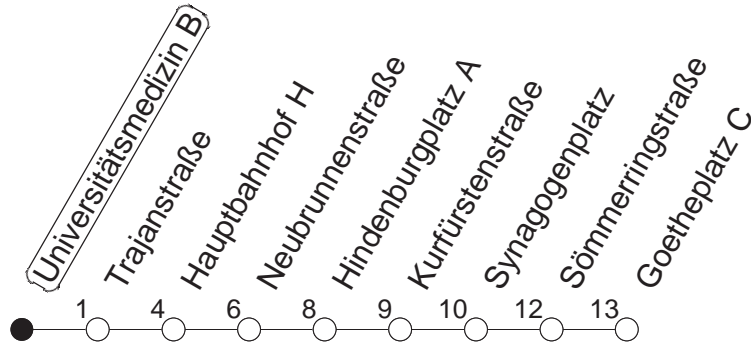

69

Universitätsmedizin B

BUS

→ Neustadt/Goetheplatz

🕒	Mo.-Fr. (Schule)		Mo.-Fr. (Ferien)		Samstag	Sonn-/Feiertag
7	05	35	05	35		
8	05	35	05	35		
9	05	35	05	35		
10						
11						
12						
13						
14	05	35	05	35		
15	05	35	05	35		
16	05	35	05	35		
17	05	35	05	35		
18	05	35	05	35		
19	05	35	05	35		
20	05	35	05	35		

gültig ab: 13.12.20

Ferien in RLP: 21.12.20-06.01.21 / 29.03.-06.04. / 25.05.-02.06. / 19.07.-27.08. / 11.10.-22.10.21.

Weitere Infos im Verkehrs Center Mainz (Tel. 0 61 31 - 12 77 77) und www.mainzer-mobilitaet.de