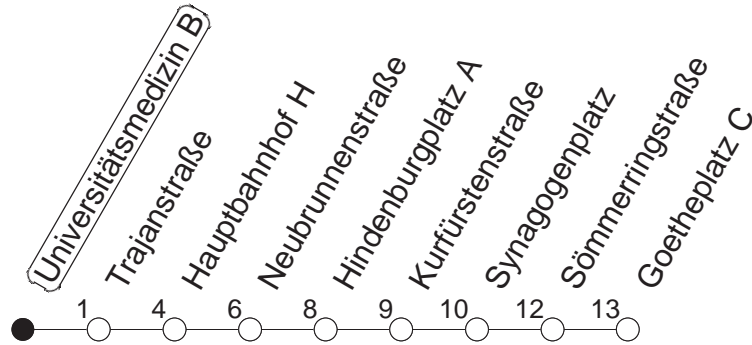

69

Universitätsmedizin B

BUS

→ Neustadt/Goetheplatz

🕒	Mo.-Fr. (Schule)		Mo.-Fr. (Ferien)		Samstag	Sonn-/Feiertag
7	04 _H	34	04 _H	34		
8	04	34	04	34		
9	04		04			
10						
11						
12						
13	34		34			
14	04	34	04	34		
15	04	34	04	34		
16	04	34	04	34		
17	04	34	04	34		
18	04	34	04	34		
19	02	32	02	32		
20	29		29			
21	29 _H		29 _H			

H : Nur bis Hauptbahnhof

gültig ab: 01.04.22

Ferien in Rheinland-Pfalz: 11.04. - 22.04. / 27.05. / 17.06. / 25.07. - 02.09. / 17.10. - 31.10.22.

Weitere Infos im Verkehrs Center Mainz (Tel. 0 61 31 - 12 77 77) und www.mainzer-mobilitaet.de