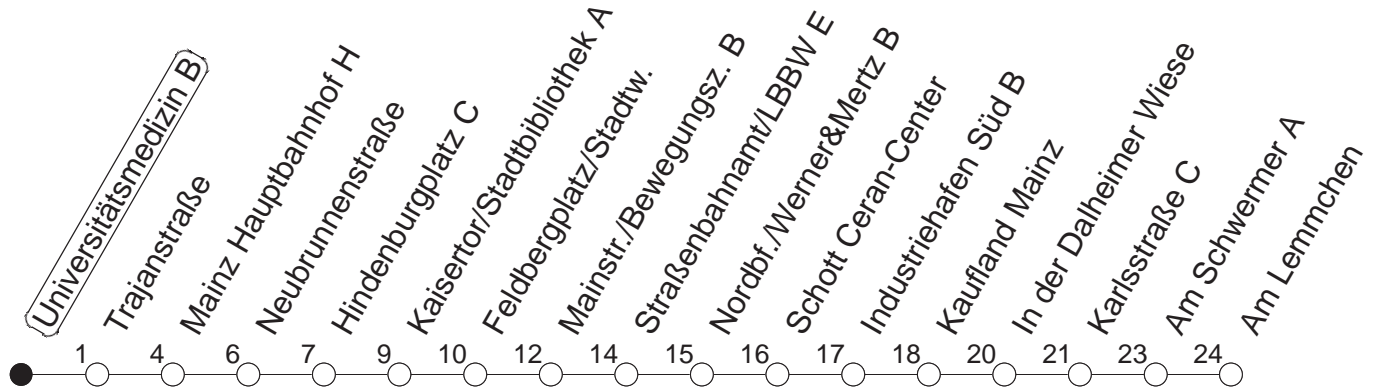

76

Universitätsmedizin B

BUS

→ Mombach/Am Lemmchen

🕒	Mo.-Fr. (Schule)				Mo.-Fr. (Ferien)			Samstag			Sonn-/Feiertag
5	19 _H	54 _H			19 _H	54 _H		19 _H			19 _H
6	14 _M	30			14 _M	30		14 _H			14 _H
7	00	15 _M	30	45 _M	00	30		14 _H			14 _H
8	00	15 _M	30	45 _M	00	30					14 _H
9	00	30			00	30		30			
10	00	30			00	30		00	30		
11	00	30			00	30		00	30		
12	00	30			00	30		00	30		
13	00	20 _M	30	45 _M	00	20 _M	30	00	20 _M	30	
14	00	15 _M	30		00	30		00	30		
15	00	15 _M	30	45 _M	00	30		00	30		
16	00	15 _M	30	45 _M	00	30		00	30		
17	00	30			00	30		00	30		
18	00	30			00	30		00	30		
19	00	30			00	30					
20	00	30			00	30					

H : Nur bis Hauptbahnhof

M : Nur bis Mainstraße

gültig ab: 01.04.22

Ferien in Rheinland-Pfalz: 11.04. - 22.04. / 27.05. / 17.06. / 25.07. - 02.09. / 17.10. - 31.10.22.

Weitere Infos im Verkehrs Center Mainz (Tel. 0 61 31 - 12 77 77) und www.mainzer-mobilitaet.de