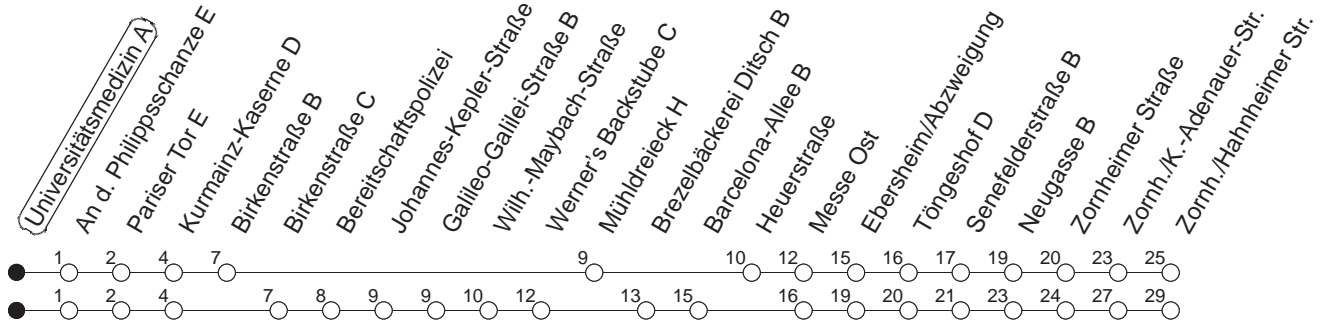

67

Universitätsmedizin A

BUS

→ **Zornheim/Hahnheimer Straße**

🕒	Mo.-Fr. (Schule)	Mo.-Fr. (Ferien)	Samstag	Sonn-/Feiertag
4	18 _w	18 _w		
5	18 _w 48 _w	18 _w 48 _w		
6	12 _w 42 _w	12 _w 42 _w		
7	02 _w 12 _w 42 _w	12 _w 42 _w		
8	12 _w 42 _B	12 _w 42 _B		
9				
10				
11				
12				
13	12 22 42	12 42		
14	12 42	12 42		
15	12 42	12 42		
16	15 42	15 42		
17	12 42	12 42		
18	12 42	12 42		
19	12	12		

w : Über Wilhelm-Maybach-Straße

B : Nur bis Hechtsheim/Barcelona-Allee, über Wilhelm-Maybach-Straße

gültig ab: 01.04.22

Ferien in Rheinland-Pfalz: 11.04. - 22.04. / 27.05. / 17.06. / 25.07. - 02.09. / 17.10. - 31.10.22.