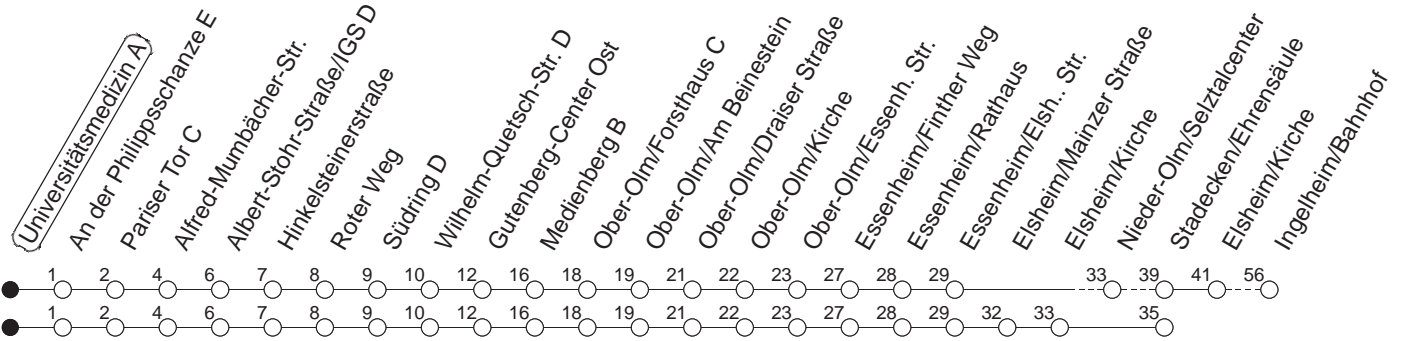

75

Universitätsmedizin A

BUS

→ Ingelheim/Bahnhof

Mo.-Fr. (Schule)

Mo.-Fr. (Ferien)

Samstag

Sonn-/Feiertag

13 29

34_{Ee}

Ee : Nur bis Stackeden/Ehrensäule, ab Essenh./Elsheimer Str. über Elsheim/Kirche (nicht über Selztal-Center)

gültig ab: 13.12.20

Ferien Mainz: 21.12.20-05.01.21 / 15./16.02. / 29.03.-06.04. / 25.05.-04.06. / 14.05. / 19.07.-27.08. / 11.10.-22.10.21.