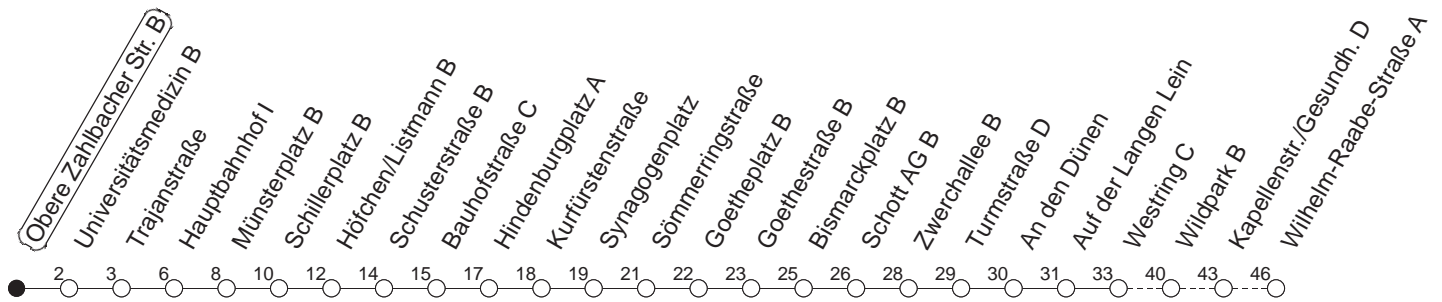

62

Obere Zahlbacher Straße B

BUS

Gonsenheim/Wilh.-Raabe-Str.

🕒	Mo.-Fr. (Schule)	Mo.-Fr. (Ferien)	Samstag	Sonn-/Feiertag
4	50 _w	50 _w		
5	20 _w 50 _w	20 _w 50 _w		
6	22	22	34 _w	
7			04 _w 34 _w	
8			04 _w 34 _w 52 _w	34 _w
9				04 _w 34 _w
10				04 _w 34 _w
11				04 _w 34 _w
12				04 _w 34 _w
13				04 _w 34 _w
14				04 _w 34 _w
15				04 _w 34 _w
16				04 _w 34 _w
17				04 _w 34 _w
18			07 _w 34 _w	04 _w 34 _w
19			04 _w 34 _w	04 _w 34 _w
20			04 _w 34 _w	04 _w 34 _w
21	04 _w 34 _w	04 _w 34 _w	04 _w 34 _w	04 _w 34 _w
22	04 _w 34 _w	04 _w 34 _w	04 _w 34 _w	04 _w 34 _w
23	04 _{wfn} 34 _{wfn}	04 _{wfn} 34 _{wfn}	04 _w 34 _w	
0	04 _{wfn} 34 _{wfn}	04 _{wfn} 34 _{wfn}	04 _w 34 _w	

w : Nur bis Wildpark

fn : Nur Nacht Freitag auf Samstag und Nacht vor Feiertag auf den Feiertag

gültig ab: 13.12.20

Ferien in RLP: 21.12.20-06.01.21 / 29.03.-06.04. / 25.05.-02.06. / 19.07.-27.08. / 11.10.-22.10.21.