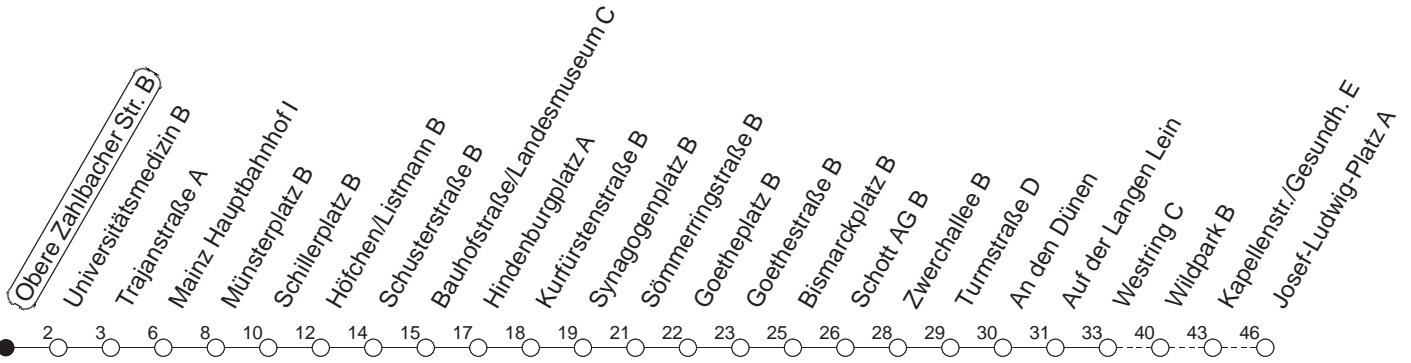

62

Obere Zahlbacher Straße B

BUS

→ Gonsenheim/
Josef-Ludwig-Platz

🕒	Mo.-Fr. (Schule)		Mo.-Fr. (Ferien)		Samstag		Sonn-/Feiertag	
4	50 _w		50 _w					
5	20 _w	50 _w	20 _w	50 _w				
6	22		22		33 _w			
7					03 _w	33 _w		
8					03 _w	33 _w	49 _w	33 _w
9							03 _w	33 _w
10							03 _w	33 _w
11							03 _w	33 _w
12							03 _w	33 _w
13							03 _w	33 _w
14							03 _w	33 _w
15							03 _w	33 _w
16							03 _w	33 _w
17							03 _w	33 _w
18					07 _w	33 _w	03 _w	33 _w
19					03 _w	33 _w	03 _w	33 _w
20	09 _w	33 _w	09 _w	33 _w	03 _w	33 _w	03 _w	33 _w
21	03 _w	33 _w	03 _w	33 _w	03 _w	33 _w	03 _w	33 _w
22	03 _w	33 _w	03 _w	33 _w	03 _w	33 _w	03 _w	33 _w
23	03 _{wfn}	33 _{wfn}	03 _{wfn}	33 _{wfn}	03 _w	33 _w		

w : Nur bis Wildpark

fn : Nur Nacht Freitag auf Samstag und Nacht vor Feiertag auf den Feiertag

gültig ab: ab 11.12.2022

Ferien in RLP: 23.12.22 - 02.01.23 / 03.04. - 11.04. / 19.05. / 30.05. - 09.06. / 24.07. - 01.09. / 16.10. - 27.10.23