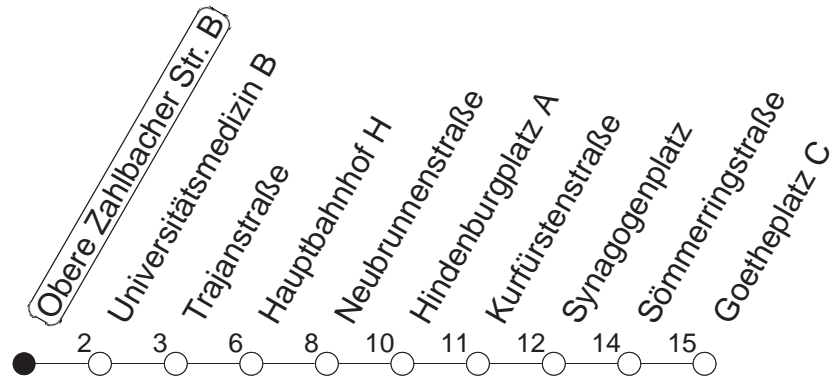

69

Obere Zahlbacher Straße B

BUS

→ Neustadt/Goetheplatz

🕒	Mo.-Fr. (Schule)		Mo.-Fr. (Ferien)		Samstag	Sonn-/Feiertag
7	03	33	03	33		
8	03	33	03	33		
9	03	33	03	33		
10						
11						
12						
13						
14	03	33	03	33		
15	03	33	03	33		
16	03	33	03	33		
17	03	33	03	33		
18	03	33	03	33		
19	03	33	03	33		
20	03	33	03	33		

gültig ab: 13.12.20

Ferien in RLP: 21.12.20-06.01.21 / 29.03.-06.04. / 25.05.-02.06. / 19.07.-27.08. / 11.10.-22.10.21.

Weitere Infos im Verkehrs Center Mainz (Tel. 0 61 31 - 12 77 77) und www.mainzer-mobilitaet.de