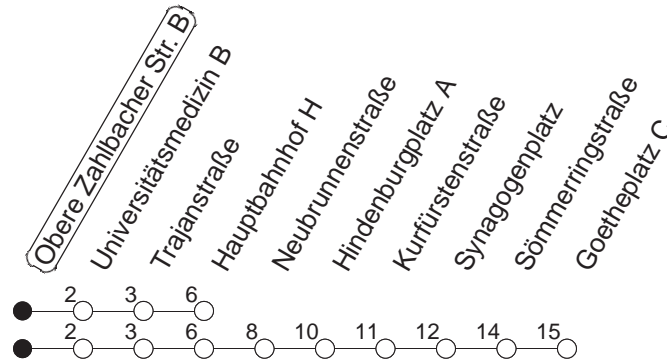

69

Obere Zahlbacher Straße B

BUS

→ Neustadt/Goetheplatz

🕒	Mo.-Fr. (Schule)		Mo.-Fr. (Ferien)		Samstag	Sonn-/Feiertag
7	03	33	03	33		
8	11	33	11	33		
9	03	33	03	33		
10						
11						
12						
13						
14	03	33	03	33		
15	03	33	03	33		
16	03	33	03	33		
17	03	33	03	33		
18	03	33	03	33		
19	03	33	51 _H	03	33	51 _H
20	03	33	03	33		

H : Nur bis Hauptbahnhof

gültig ab: 30.08.21

Ferien in RLP: 21.12.20-06.01.21 / 29.03.-06.04. / 25.05.-02.06. / 19.07.-27.08. / 11.10.-22.10.21.

Weitere Infos im Verkehrs Center Mainz (Tel. 0 61 31 - 12 77 77) und www.mainzer-mobilitaet.de