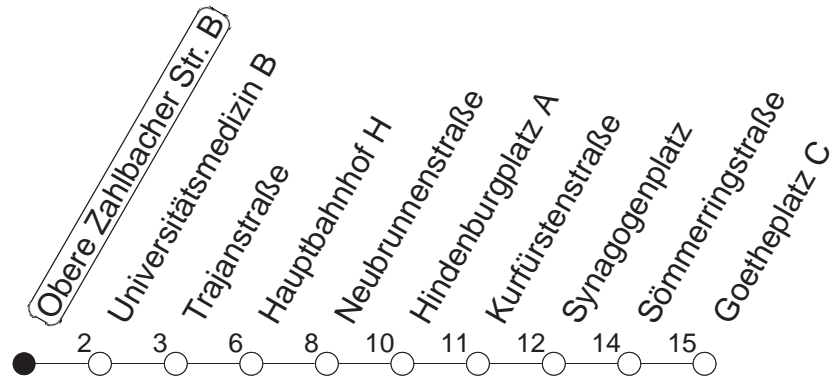

69

Obere Zahlbacher Straße B

BUS

→ Neustadt/Goetheplatz

🕒	Mo.-Fr. (Schule)		Mo.-Fr. (Ferien)		Samstag	Sonn-/Feiertag
7	02 _H	32	02 _H	32		
8	02	32	02	32		
9	02		02			
10						
11						
12						
13	32		32			
14	02	32	02	32		
15	02	32	02	32		
16	02	32	02	32		
17	02	32	02	32		
18	02	32	02	32		
19	00	30	00	30		
20	27		27			
21	27 _H		27 _H			

H : Nur bis Hauptbahnhof

gültig ab: 01.04.22

Ferien in Rheinland-Pfalz: 11.04. - 22.04. / 27.05. / 17.06. / 25.07. - 02.09. / 17.10. - 31.10.22.

Weitere Infos im Verkehrs Center Mainz (Tel. 0 61 31 - 12 77 77) und www.mainzer-mobilitaet.de