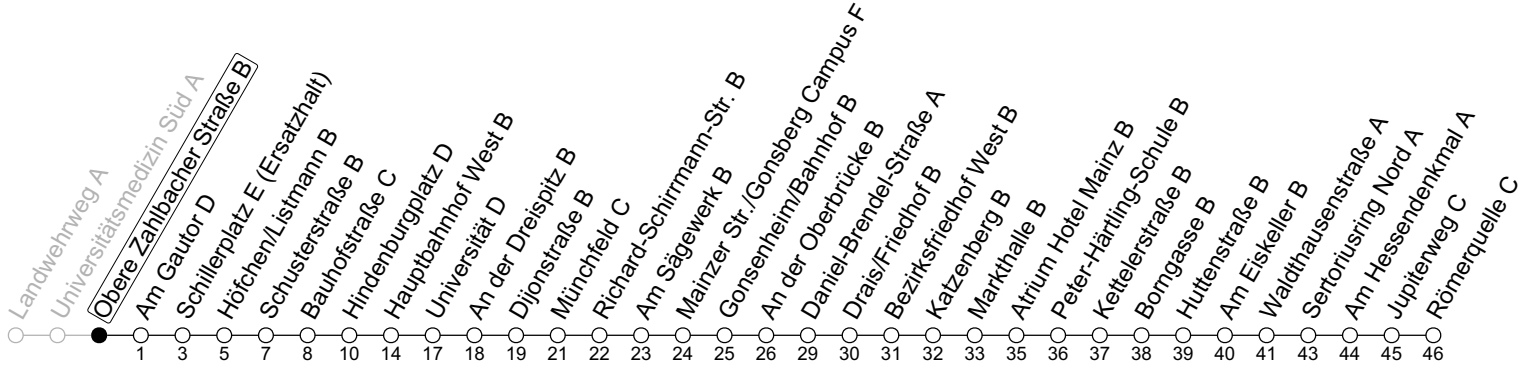

78

Obere Zahlbacher Straße B

→ Mainz-Finthen/Römerquelle C

ÖPNV-Sperrung Münsterplatz ab 5.3.

🕒	Montag-Freitag	Samstag
6	49	
7	09 49	
8	19 49	
9	19 49	19 49
10	19 49	19 49
11	19 49	19 49
12	19 49	19 49
13	19 49	19 49
14	19 49	19 49
15	19 49	19 49
16	19 49	19 49
17	19 49	19 49
18	19 49	
19	19 49	

gültig ab: 05.03.2025

Ferien RLP: 21.12.24-08.01.25 / 12.04.-25.04. / 05.07.-17.08. / 11.10.-26.10.25

Weitere Informationen im Verkehrs-Center Mainz (Tel. 0 61 31 - 12 77 77) und www.mainzer-mobilitaet.de