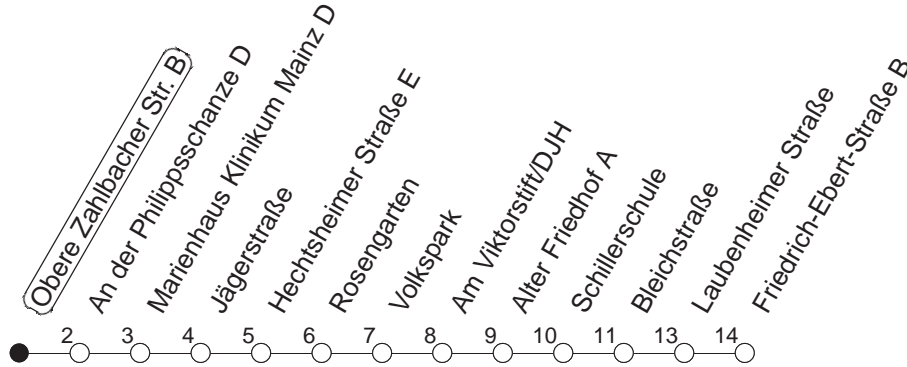

62

Obere Zahlbacher Straße A

BUS

→ Weisenau/Friedrich-Ebert-Str.

🕒	Mo.-Fr. (Schule)				Mo.-Fr. (Ferien)				Samstag			Sonn-/Feiertag				
4	19	49			19	49										
5	04	27	42	57	04	27	42	57	54							
6	18	28	36	53	18	28	36	53	28	58						
7	08	23 _z	38	53	08	23	38	53	28	58						
8	08	23	38	53	08	23	38	53	28	58			58			
9	08	23	38	53	08	23	38	53	21	38	53		28	58		
10	08	23	38	53	08	23	38	53	08	23	38	53	28	58		
11	08	23	38	53	08	23	38	53	08	23	38	53	28	43	58	
12	08	23	38	53	08	23	38	53	08	23	38	53	13	28	43	58
13	08	23	38	53	08	23	38	53	08	23	38	53	13	28	43	58
14	08	23	38	53	08	23	38	53	08	23	38	53	13	28	43	58
15	08	23	38	53	08	23	38	53	08	23	38	53	13	28	43	58
16	08	23	38	53	08	23	38	53	08	23	38	53	13	28	43	58
17	08	23	38	53	08	23	38	53	08	23	38	53	13	28	43	58
18	08	23	38	53	08	23	38	53	08	23	43	58	13	28	43	58
19	08	23	38	53	08	23	38	53	13	28	43	58	13	28	58	
20	08	23	38	58	08	23	38	58	13	28	58		28	58		
21	28	58			28	58			28	58			28	58		
22	28	58 _{fn}			28	58 _{fn}			28	58			28			
23	28 _{fn}	58 _{fn}			28 _{fn}	58 _{fn}			28	58						
0	28 _{fn}				28 _{fn}				28							

z : Ab Friedrich-Ebert-Straße weiter über Am Großberg/Bauhaus - Kurmainz-Kaserne bis Hechtsheim/Schulzentrum

fn : Nur Nacht Freitag auf Samstag und Nacht vor Feiertag auf den Feiertag

gültig ab: 01.04.22

Ferien in Rheinland-Pfalz: 11.04. - 22.04. / 27.05. / 17.06. / 25.07. - 02.09. / 17.10. - 31.10.22.

Weitere Infos im Verkehrs Center Mainz (Tel. 0 61 31 - 12 77 77) und www.mainzer-mobilitaet.de