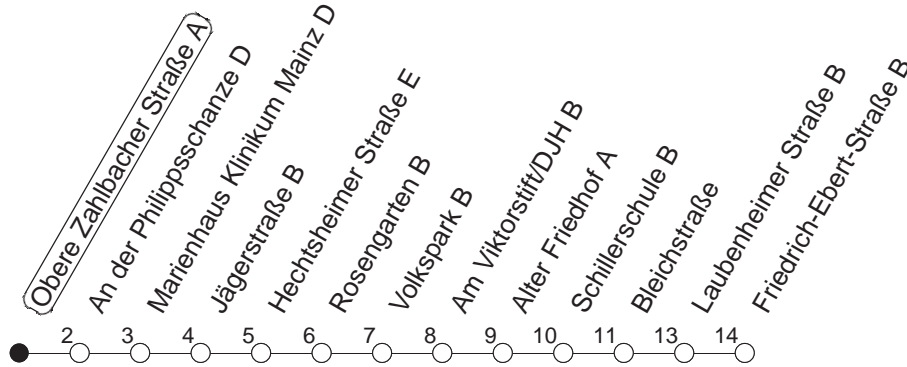

## Obere Zahlbacher Straße A

BUS

→ Weisenau/Friedrich-Ebert-Str.

🕒	Mo.-Fr. (Schule)				Mo.-Fr. (Ferien)				Samstag			Sonn-/Feiertag				
4	19	49			19	49										
5	04	27	42	57	04	27	42	57	54							
6	18	28	37	53	18	28	37	53	29	58						
7	08	23 <sub>z</sub>	38	53	08	23	38	53	28	58						
8	08	23	38	53	08	23	38	53	28	58			58			
9	08	23	38	53	08	23	38	53	21	38	53		28	58		
10	08	23	38	53	08	23	38	53	08	23	38	53	28	58		
11	08	23	38	53	08	23	38	53	08	23	38	53	28	43	58	
12	08	23	38	53	08	23	38	53	08	23	38	53	13	28	43	58
13	08	23	38	53	08	23	38	53	08	23	38	53	13	28	43	58
14	08	23	38	53	08	23	38	53	08	23	38	53	13	28	43	58
15	08	23	38	53	08	23	38	53	08	23	38	53	13	28	43	58
16	08	23	38	53	08	23	38	53	08	23	38	53	13	28	43	58
17	08	23	38	53	08	23	38	53	08	23	38	53	13	28	43	58
18	08	23	38	53	08	23	38	53	08	23	43	58	13	28	43	58
19	08	23	38	53	08	23	38	53	13	28	43	58	13	28	58	
20	08	23	38	58	08	23	38	58	13	28	58		28	58		
21	28	58			28	58			28	58			28	58		
22	28	58 <sub>fn</sub>			28	58 <sub>fn</sub>			28	58			28			
23	28 <sub>fn</sub>				28 <sub>fn</sub>				28							

Ferien in RLP: 23.12.22 - 02.01.23 / 03.04. - 11.04. / 19.05. / 30.05. - 09.06. / 24.07. - 01.09. / 16.10. - 27.10.23

Weitere Infos im Verkehrs Center Mainz (Tel. 0 61 31 - 12 77 77) und [www.mainzer-mobilitaet.de](http://www.mainzer-mobilitaet.de)