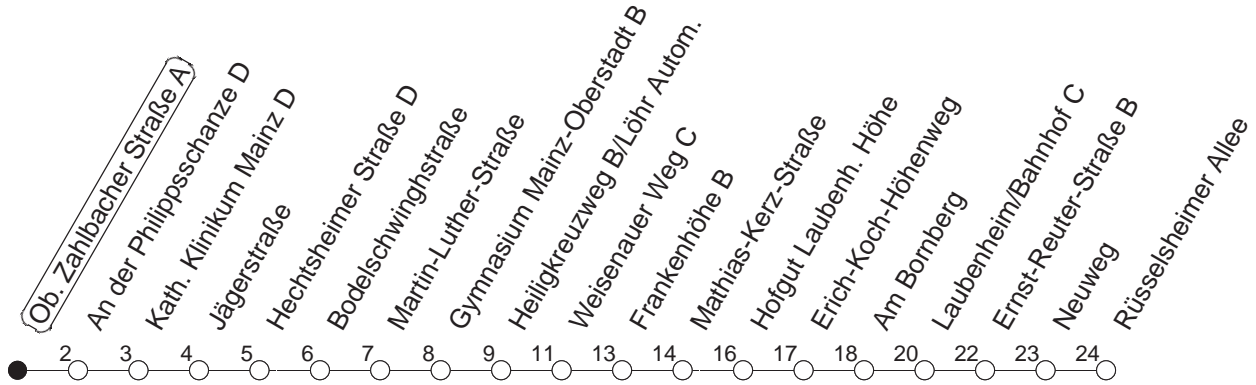

76

Obere Zahlbacher Straße A

BUS

→ Laubenheim/Rüsselsheimer Allee

Uhrzeit	Mo.-Fr. (Schule)				Mo.-Fr. (Ferien)				Samstag		Sonn-/Feiertag		
6	33	48 _F			33	48 _F							
7	03	18 _F	25 _{Fe}	33	39 _K	48 _F	58 _K	03	18 _F	33	48 _F		
8	03	18 _F	33	48 _F				03	18 _F	33	48 _F		
9	03	18 _F	33	48 _F				03	18 _F	33	48 _F	03	33
10	03	18 _F	33	48 _F				03	18 _F	33	48 _F	03	33
11	03	18 _F	33	48 _F				03	18 _F	33	48 _F	03	33
12	03 _W	18 _F	33	48 _F				03	18 _F	33	48 _F	03	33
13	03 _W	18	33	48 _F				03	18 _F	33	48 _F	03	33
14	03	18 _F	33	48 _F				03	18 _F	33	48 _F	03	33
15	03	18 _F	33	48 _F				03	18 _F	33	48 _F	03	33
16	03	18 _F	33	48 _F				03	18 _F	33	48 _F	03	33
17	03	18 _F	33	48 _F				03	18 _F	33	48 _F	03	33
18	03	18 _F	33	48 _F				03	18 _F	33	48 _F	03	33
19	03	33						03	33				
20	03							03					

F : Nur bis Frankenhöhe

K : Nur bis Heiligkreuzweg

Fe : Ab Frankenhöhe weiter nach Weisenau/Friedrich-Ebert-Straße

W : Zwischen Heiligkreuzweg und Weisenauer Weg über Weisenau/Friedrich-Ebert-Straße

gültig ab: 13.12.20

Ferien in RLP: 21.12.20-06.01.21 / 29.03.-06.04. / 25.05.-02.06. / 19.07.-27.08. / 11.10.-22.10.21.

Weitere Infos im Verkehrs Center Mainz (Tel. 0 61 31 - 12 77 77) und www.mainzer-mobilitaet.de