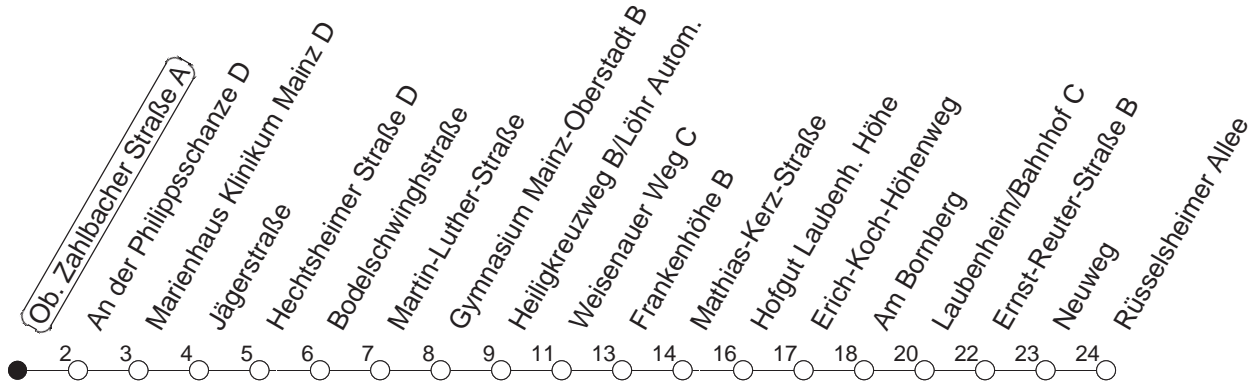

# 76

## Obere Zahlbacher Straße A

BUS

→ Laubenheim/Rüsselsheimer Allee

🕒	Mo.-Fr. (Schule)	Mo.-Fr. (Ferien)	Samstag	Sonn-/Feiertag
5	34 <sub>F</sub>	34 <sub>F</sub>	34 <sub>F</sub>	34 <sub>F</sub>
6	33 48 <sub>F</sub>	33 48 <sub>F</sub>	44 <sub>F</sub>	34 <sub>F</sub>
7	03 18 <sub>F</sub> 25 <sub>F</sub> 33 40 <sub>K</sub> 48 <sub>F</sub> 58 <sub>K</sub>	03 33		34 <sub>F</sub>
8	03 18 <sub>F</sub> 33 48 <sub>M</sub>	03 33		
9	03 33	03 33	03 33	
10	03 33	03 33	03 33	
11	03 33	03 33	03 33	
12	03 <sub>W</sub> 33	03 33	03 33	
13	03 <sub>W</sub> 18 33	03 33	03 33	
14	03 33 48 <sub>F</sub>	03 33	03 18 <sub>F</sub> 33	
15	03 18 <sub>F</sub> 33 48 <sub>F</sub>	03 33	03 33	
16	03 18 <sub>F</sub> 33	03 33	03 33	
17	03 33	03 33	03 33	
18	03 33	03 33	03 33	
19	03 33	03 33		
20	03	03		

F : Nur bis Frankenhöhe  
K : Nur bis Heiligkreuzweg

M : Nur bis Marienhaus Klinikum Mainz  
W : Zwischen Heiligkreuzweg und Weisenauer Weg über Weisenau/Friedrich-Ebert-Straße

gültig ab: 01.04.22

Ferien in Rheinland-Pfalz: 11.04. - 22.04. / 27.05. / 17.06. / 25.07. - 02.09. / 17.10. - 31.10.22.