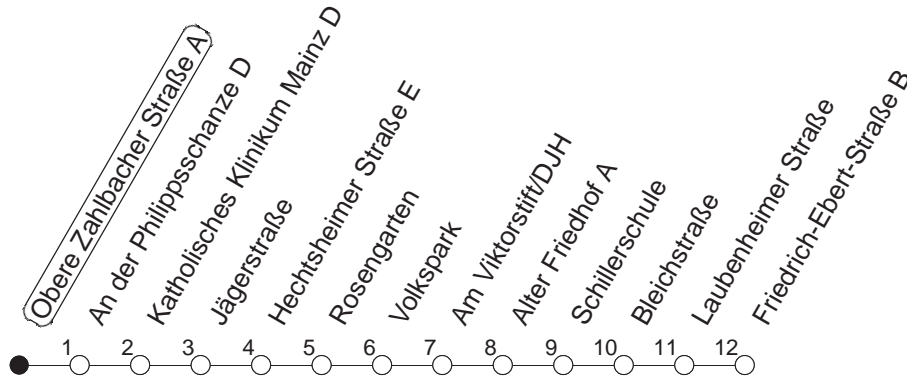

92

Obere Zahlbacher Straße A

BUS

→ Weisenau/Friedrich-Ebert-Str.

🕒	Nächte auf Mo.-Fr.	Nächte auf Sa.	Nächte auf Sonn-/Feiertage	Besondere Feiertage*
23	04 34			04 34
0	04			04
1	04	04 34	04 34	04
2		04	04	04
3		04	04	04
4		04	04	04
5		04	04	04
6		04	04	04
7			04	04 _{so}
8			04	04 _{so}

so : Nicht an Samstagmorgen

gültig ab: 13.12.20

* Nächte 25. auf 26. u. 26. auf 27.12.; 01. auf 02.01.; Karfreitag auf -samstag; Ostersonntag auf -montag; 01. auf 02.05; Pfingstsonntag auf -montag

Weitere Infos im Verkehrs Center Mainz (Tel. 0 61 31 - 12 77 77) und www.mainzer-mobilitaet.de