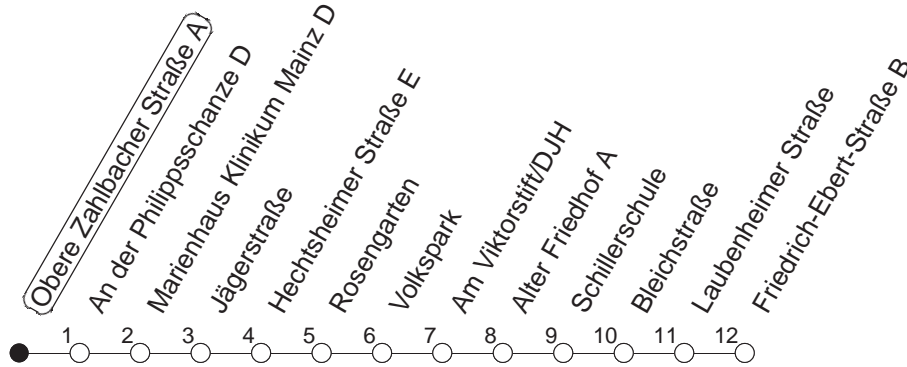

92

Obere Zahlbacher Straße A

BUS

→ Weisenau/Friedrich-Ebert-Str.

🕒	Nächte auf Mo.-Fr.		Nächte auf Sa.		Nächte auf Sonn-/Feiertage		Besondere Feiertage*	
	04	34	04	34	04	34	04	34
23	04	34					04	34
0	04						04	
1	04		04	34	04	34	07	
2			04		04		07	
3			04		04		04	
4			04		04		04	
5			04		04		04	
6			04		04		04	
7					04		04 _n	
8					04		04 _n	

_n : Nicht am Morgen des Karsamstags

gültig ab: 01.04.22

* Diese Spalte gilt in den Nächten Karfreitag auf Karsamstag; Ostersonntag auf Ostermontag; Pfingstsonntag auf Pfingstmontag; 02. auf 03.10.22.

Weitere Infos im Verkehrs Center Mainz (Tel. 0 61 31 - 12 77 77) und www.mainzer-mobilitaet.de