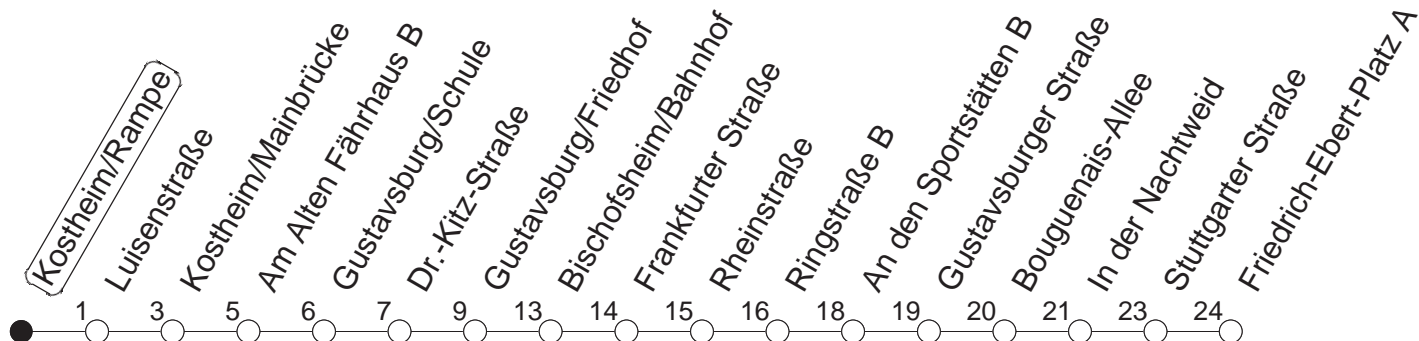

56

Kostheim/Rampe

BUS

→ Ginsheim/
Friedrich-Ebert-Platz

🕒	Mo.-Fr. (Schule)			Mo.-Fr. (Ferien)			Samstag		Sonn-/Feiertag	
4	27			27						
5	13	43		13	43					
6	13	26	56	13	26	56				
7	26 _m	56		26	56		00	30		
8	26	56		26	56		00	30		
9	26	56		26	56		00	26	56	00 30
10	26	56		26	56		26	56	00 30	
11	26	56		26	56		26	56	00 30	
12	26	56		26	56		26	56	00 30	
13	26	56		26	56		26	56	00 30	
14	26	56		26	56		26	56	00 30	
15	26	56		26	56		26	56	00 30	
16	26	56		26	56		26	56	00 30	
17	26	56		26	56		26	56	00 30	
18	26	56		26	56		26		00 30	
19	26	56		26	56		00	30	00 30	
20	30			30			00	30	00 30	
21	00	30		00	30		00	30	00 30	
22	00	30		00	30		00	30	00 30	
23	00	30 _{fn}		00	30 _{fn}		00	30	00	
0	00 _{fn}	30 _{fn}		00 _{fn}	30 _{fn}		00	30		
1	00 _{fn}			00 _{fn}			00			

m : An Schultagen der IGS Main Spitze über IGS Main Spitze

fn : Nur Nacht Freitag auf Samstag und Nacht vor Feiertag auf den Feiertag

gültig ab: 13.12.20

Ferien in RLP: 21.12.20-06.01.21 / 29.03.-06.04. / 25.05.-02.06. / 19.07.-27.08. / 11.10.-22.10.21.