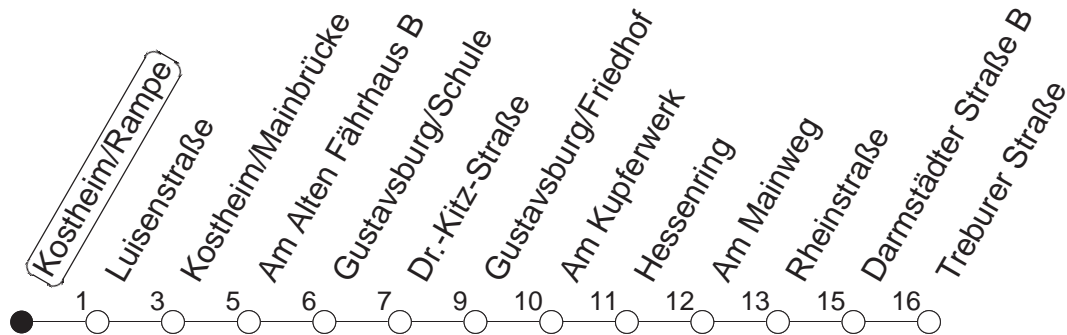

58

Kostheim/Rampe

BUS

→ Bischofsheim/Treburer Str.

🕒	Mo.-Fr. (Schule)		Mo.-Fr. (Ferien)		Samstag		Sonn-/Feiertag
6	41		41				
7	11 _M	41	11	41			
8	11 _M	41	11	41			
9	11	41	11	41	11	41	
10	11	41	11	41	11	41	
11	11	41	11	41	11	41	
12	11	41	11	41	11	41	
13	11	41	11	41	11	41	
14	11	41	11	41	11	41	
15	11	41	11	41	11	41	
16	11	41	11	41	11	41	
17	11	41	11	41	11	41	
18	11	41	11	41	11	41	
19	11	41	11	41			
20	11		11				

M : An Schultagen der IGS Main Spitze ab Treburer Straße weiter zur IGS Main Spitze

gültig ab: 13.12.20

Ferien in RLP: 21.12.20-06.01.21 / 29.03.-06.04. / 25.05.-02.06. / 19.07.-27.08. / 11.10.-22.10.21.