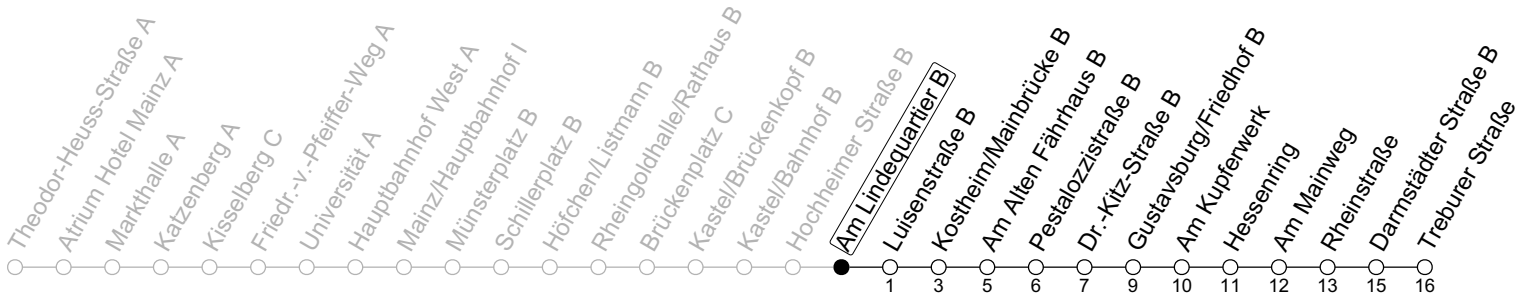

58

Am Lindequartier B

→ Bischofsheim/Treburer Straße

	Montag-Freitag	Samstag
6	41	
7	11 _{IG} 41 _{IG}	
8	11 41	
9	11 41	11 41
10	11 41	11 41
11	11 41	11 41
12	11 41	11 41
13	11 41	11 41
14	11 41	11 41
15	11 41	11 41
16	11 41	11 41
17	11 41	11 41
18	11 41	11 41
19	11 41	
20	11	

IG: An Schultagen in Hessen bis IGS Mainspitze

gültig ab: 26.08.2024

Ferien RLP: 27.12.23-06.01.24 / 12.-14.02. / 25.03.-02.04. / 10.05. / 21.-31.05. / 15.07.-23.08. / 04.10. / 14.10.-25.10.24

Weitere Informationen im Verkehrs-Center Mainz (Tel. 0 61 31 - 12 77 77) und www.mainzer-mobilitaet.de