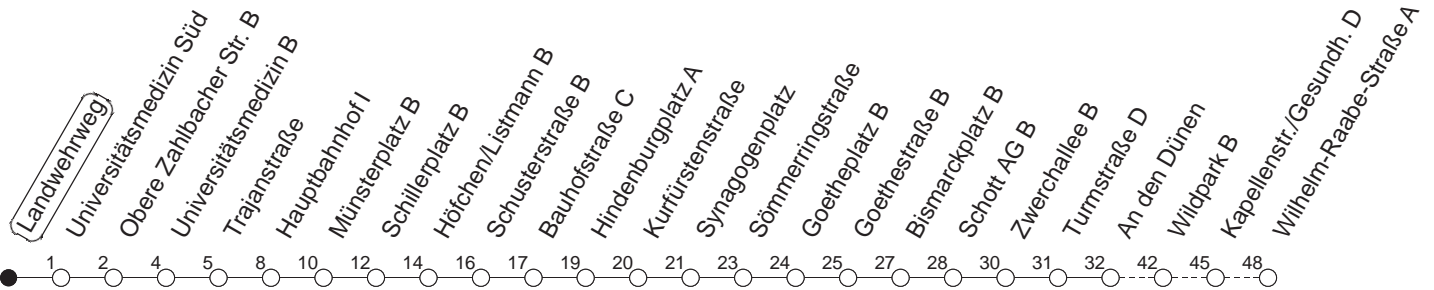

62

Landwehrweg

BUS

Gonsenheim/Wilh.-Raabe-Str.

🕒	Mo.-Fr. (Schule)	Mo.-Fr. (Ferien)	Samstag	Sonn-/Feiertag
4	48 _w	48 _w		
5	18 _w 48 _w	18 _w 48 _w		
6	20	20	32 _w	
7			02 _w 32 _w	
8			02 _w 32 _w 50 _w	32 _w
9				02 _w 32 _w
10				02 _w 32 _w
11				02 _w 32 _w
12				02 _w 32 _w
13				02 _w 32 _w
14				02 _w 32 _w
15				02 _w 32 _w
16				02 _w 32 _w
17				02 _w 32 _w
18			05 _w 32 _w	02 _w 32 _w
19			02 _w 32 _w	02 _w 32 _w
20			02 _w 32 _w	02 _w 32 _w
21	02 _w 32 _w	02 _w 32 _w	02 _w 32 _w	02 _w 32 _w
22	02 _w 32 _w	02 _w 32 _w	02 _w 32 _w	02 _w 32 _w
23	02 _{wfn} 32 _{wfn}	02 _{wfn} 32 _{wfn}	02 _w 32 _w	
0	02 _{wfn} 32 _{wfn}	02 _{wfn} 32 _{wfn}	02 _w 32 _w	

w : Nur bis Wildpark

fn : Nur Nacht Freitag auf Samstag und Nacht vor Feiertag auf den Feiertag

gültig ab: 13.12.20

Ferien in RLP: 21.12.20-06.01.21 / 29.03.-06.04. / 25.05.-02.06. / 19.07.-27.08. / 11.10.-22.10.21.