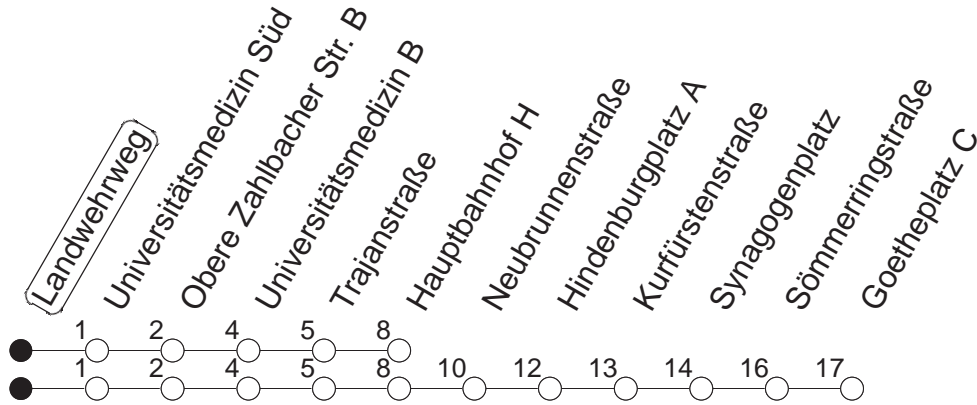

## Landwehrweg

BUS

→ Neustadt/Goetheplatz

🕒	Mo.-Fr. (Schule)		Mo.-Fr. (Ferien)		Samstag	Sonn-/Feiertag
	01	31	01	31		
7	01	31	01	31		
8	09	31	09	31		
9	01	31	01	31		
10						
11						
12						
13						
14	01	31	01	31		
15	01	31	01	31		
16	01	31	01	31		
17	01	31	01	31		
18	01	31	01	31		
19	01	31	49 <sub>H</sub>	01	31	49 <sub>H</sub>
20	01	31	01	31		

H : Nur bis Hauptbahnhof

gültig ab: 30.08.21

Ferien in RLP: 21.12.20-06.01.21 / 29.03.-06.04. / 25.05.-02.06. / 19.07.-27.08. / 11.10.-22.10.21.

Weitere Infos im Verkehrs Center Mainz (Tel. 0 61 31 - 12 77 77) und [www.mainzer-mobilitaet.de](http://www.mainzer-mobilitaet.de)