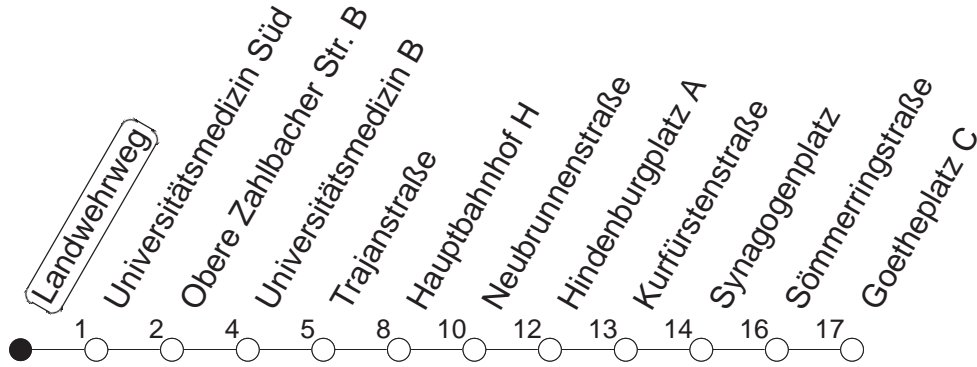

69

Landwehrweg

BUS

→ Neustadt/Goetheplatz

🕒	Mo.-Fr. (Schule)		Mo.-Fr. (Ferien)		Samstag	Sonn-/Feiertag
7	01	31	01	31		
8	01	31	01	31		
9	01	31	01	31		
10						
11						
12						
13						
14	01	31	01	31		
15	01	31	01	31		
16	01	31	01	31		
17	01	31	01	31		
18	01	31	01	31		
19	01	31	01	31		
20	01	31	01	31		

gültig ab: 13.12.20

Ferien in RLP: 21.12.20-06.01.21 / 29.03.-06.04. / 25.05.-02.06. / 19.07.-27.08. / 11.10.-22.10.21.

Weitere Infos im Verkehrs Center Mainz (Tel. 0 61 31 - 12 77 77) und www.mainzer-mobilitaet.de