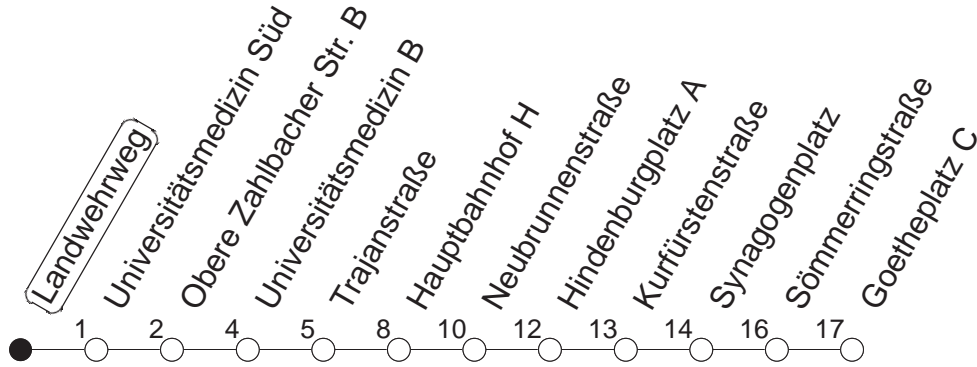

69

Landwehrweg

BUS

→ Neustadt/Goetheplatz

🕒	Mo.-Fr. (Schule)		Mo.-Fr. (Ferien)			Samstag	Sonn-/Feiertag
7	00 _H	30	00 _H	30			
8	00	30	00	30			
9	00		00				
10							
11							
12							
13	30		30				
14	00	30	00	30			
15	00	30	00	30			
16	00	30	00	30			
17	00	30	00	30			
18	00	30	58	00	30	58	
19	28		28				
20	25		25				
21	25 _H		25 _H				

H : Nur bis Hauptbahnhof

gültig ab: 01.04.22

Ferien in Rheinland-Pfalz: 11.04. - 22.04. / 27.05. / 17.06. / 25.07. - 02.09. / 17.10. - 31.10.22.

Weitere Infos im Verkehrs Center Mainz (Tel. 0 61 31 - 12 77 77) und www.mainzer-mobilitaet.de