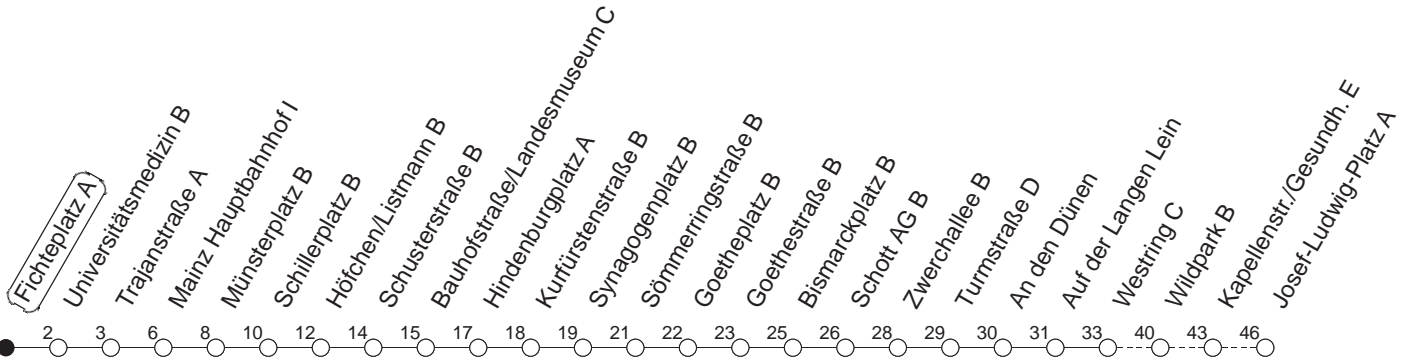

62

Fichteplatz A

BUS

→ Gonsenheim/
Josef-Ludwig-Platz

🕒	Mo.-Fr. (Schule)	Mo.-Fr. (Ferien)	Samstag	Sonn-/Feiertag
6	07 _H 37 _W 52	07 _H 37 _W 52		
7	07 _A 22 30 _H 37 _W 52	07 _W 22 37 _W 52		
8	07 _W 22 37 _W 52	07 _W 22 37 _W 52		
9	07 _W 22 37 _W 52	07 _W 22 37 _W 52	04 _W 21 _W 37 _W 52 _W	
10	07 _W 22 37 _W 52	07 _W 22 37 _W 52	07 _W 22 _W 37 _W 52 _W	
11	07 _W 22 37 _W 52	07 _W 22 37 _W 52	07 _W 22 _W 37 _W 52 _W	
12	07 _W 22 37 _W 52	07 _W 22 37 _W 52	07 _W 22 _W 37 _W 52 _W	45 _B
13	07 _W 22 37 _W 52	07 _W 22 37 _W 52	07 _W 22 _W 37 _W 52 _W	15 _B 45 _B
14	07 _W 22 37 _W 52	07 _W 22 37 _W 52	07 _W 22 _W 37 _W 52 _W	15 _B 45 _B
15	07 _W 22 37 _W 52	07 _W 22 37 _W 52	07 _W 22 _W 37 _W 52 _W	15 _B 45 _B
16	07 _W 22 37 _W 52	07 _W 22 37 _W 52	07 _W 22 _W 37 _W 52 _W	15 _B 45 _B
17	07 _W 22 37 _W 52	07 _W 22 37 _W 52	07 _W 22 _B 37 _W 52 _B	15 _B 45 _B
18	07 _W 22 37 _W 52	07 _W 22 37 _W 52	15 _B 45 _B	15 _B 45 _B
19	07 _W 22 _W 37 _W 52 _W	07 _W 22 _W 37 _W 52 _W	15 _B 45 _B	15 _B 45 _H
20	18 _H 48 _H	18 _H 48 _H	15 _B 44 _H	15 _H

H : Nur bis Hauptbahnhof
W : Nur bis Wildpark

A : Ab Kapellenstraße weiter über Rathaus
Gonsenheim - Hochschule Mainz bis
Albert-Stoher-Straße/IGS Bretzenheim

B : Nur bis Bismarckplatz

gültig ab: ab 11.12.2022

Ferien in RLP: 23.12.22 - 02.01.23 / 03.04. - 11.04. / 19.05. / 30.05. - 09.06. / 24.07. - 01.09. / 16.10. - 27.10.23

Weitere Infos im Verkehrs Center Mainz (Tel. 0 61 31 - 12 77 77) und www.mainzer-mobilitaet.de