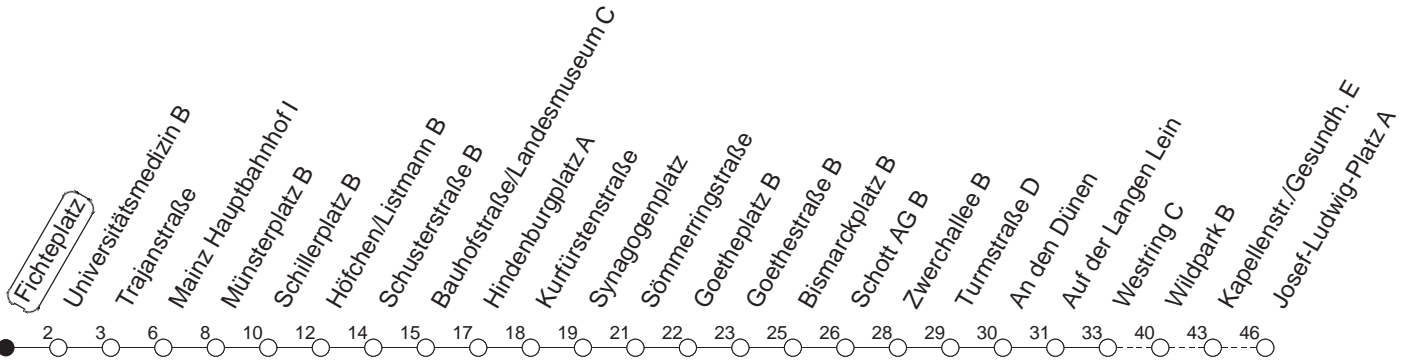

62

Fichteplatz

BUS

→ Gonsenheim/
Josef-Ludwig-Platz

🕒	Mo.-Fr. (Schule)	Mo.-Fr. (Ferien)	Samstag	Sonn-/Feiertag
6	07 _H 37 _W 52	07 _H 37 _W 52		
7	07 _A 22 30 _H 37 _W 52	07 _W 22 37 _W 52		
8	07 _W 22 37 _W 52	07 _W 22 37 _W 52		
9	07 _W 22 37 _W 52	07 _W 22 37 _W 52	04 _W 21 _W 37 _W 52 _W	
10	07 _W 22 37 _W 52	07 _W 22 37 _W 52	07 _W 22 _W 37 _W 52 _W	
11	07 _W 22 37 _W 52	07 _W 22 37 _W 52	07 _W 22 _W 37 _W 52 _W	
12	07 _W 22 37 _W 52	07 _W 22 37 _W 52	07 _W 22 _W 37 _W 52 _W	46 _B
13	07 _W 22 37 _W 52	07 _W 22 37 _W 52	07 _W 22 _W 37 _W 52 _W	16 _B 46 _B
14	07 _W 22 37 _W 52	07 _W 22 37 _W 52	07 _W 22 _W 37 _W 52 _W	16 _B 46 _B
15	07 _W 22 37 _W 52	07 _W 22 37 _W 52	07 _W 22 _W 37 _W 52 _W	16 _B 46 _B
16	07 _W 22 37 _W 52	07 _W 22 37 _W 52	07 _W 22 _W 37 _W 52 _W	16 _B 46 _B
17	07 _W 22 37 _W 52	07 _W 22 37 _W 52	07 _W 22 _B 37 _W 52 _B	16 _B 46 _B
18	07 _W 22 37 _W 52	07 _W 22 37 _W 52	16 _B 46 _B	16 _B 46 _B
19	07 _W 22 _W 37 _W 52 _W	07 _W 22 _W 37 _W 52 _W	16 _B 46 _B	16 _B 45 _H
20	19 _H 49 _H	19 _H 49 _H	16 _B 45 _H	15 _H

H : Nur bis Hauptbahnhof
W : Nur bis Wildpark

A : Ab Kapellenstraße weiter über Rathaus
Gonsenheim - Hochschule Mainz bis
Albert-Stoher-Straße/IGS Bretzenheim

B : Nur bis Bismarckplatz

gültig ab: 01.04.22

Ferien in Rheinland-Pfalz: 11.04. - 22.04. / 27.05. / 17.06. / 25.07. - 02.09. / 17.10. - 31.10.22.

Weitere Infos im Verkehrs Center Mainz (Tel. 0 61 31 - 12 77 77) und www.mainzer-mobilitaet.de