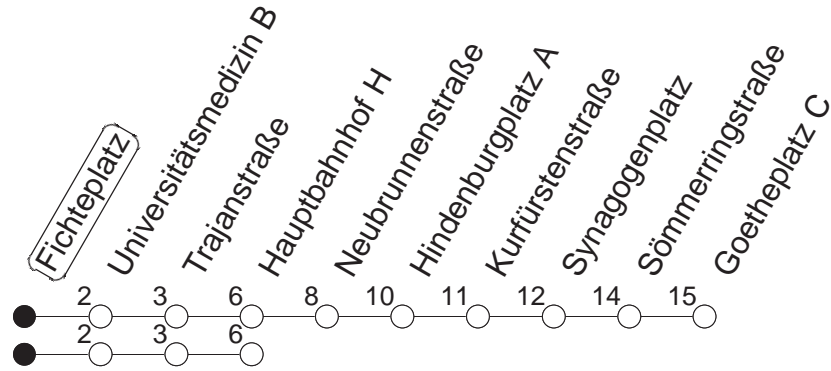

67

Fichteplatz

BUS

→ Neustadt/Goetheplatz

🕒	Mo.-Fr. (Schule)			Mo.-Fr. (Ferien)		Samstag	Sonn-/Feiertag
6	47			47			
7	17 _H	32	47	17 _H	47		
8	02	17	47	17	47		
9	17			17			
10							
11							
12							
13							
14	18	48		18	48		
15	18	48		18	48		
16	18	48		18	48		
17	18	48		18	48		
18	18	48 _H		18	48 _H		
19	18 _H			18 _H			

H : Nur bis Hauptbahnhof

gültig ab: 30.08.21

Ferien in RLP: 21.12.20-06.01.21 / 29.03.-06.04. / 25.05.-02.06. / 19.07.-27.08. / 11.10.-22.10.21.

Weitere Infos im Verkehrs Center Mainz (Tel. 0 61 31 - 12 77 77) und www.mainzer-mobilitaet.de