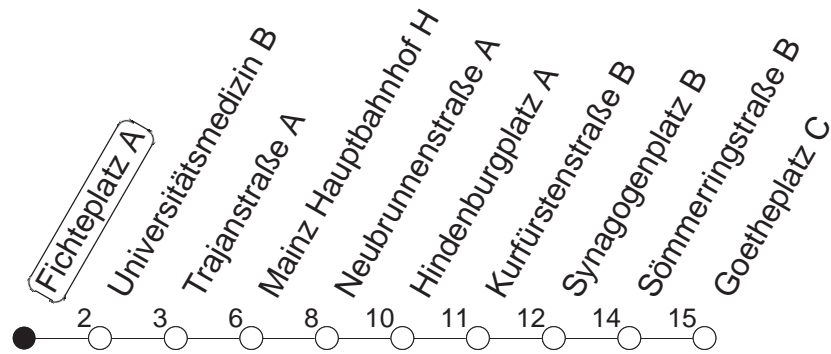

## Fichteplatz A

BUS

→ Neustadt/Goetheplatz

🕒	Mo.-Fr. (Schule)			Mo.-Fr. (Ferien)		Samstag	Sonn-/Feiertag
6	47			47			
7	17 <sub>H</sub>	32	47	17 <sub>H</sub>	47		
8	02	17	47	17	47		
9	17			17			
10							
11							
12							
13							
14	17	47		17	47		
15	17	47		17	47		
16	17	47		17	47		
17	17	47		17	47		
18	17	47		17	47		
19	17	47		17	47		
20	17			17			

H : Nur bis Hauptbahnhof

gültig ab: ab 11.12.2022

Ferien in RLP: 23.12.22 - 02.01.23 / 03.04. - 11.04. / 19.05. / 30.05. - 09.06. / 24.07. - 01.09. / 16.10. - 27.10.23

Weitere Infos im Verkehrs Center Mainz (Tel. 0 61 31 - 12 77 77) und [www.mainzer-mobilitaet.de](http://www.mainzer-mobilitaet.de)