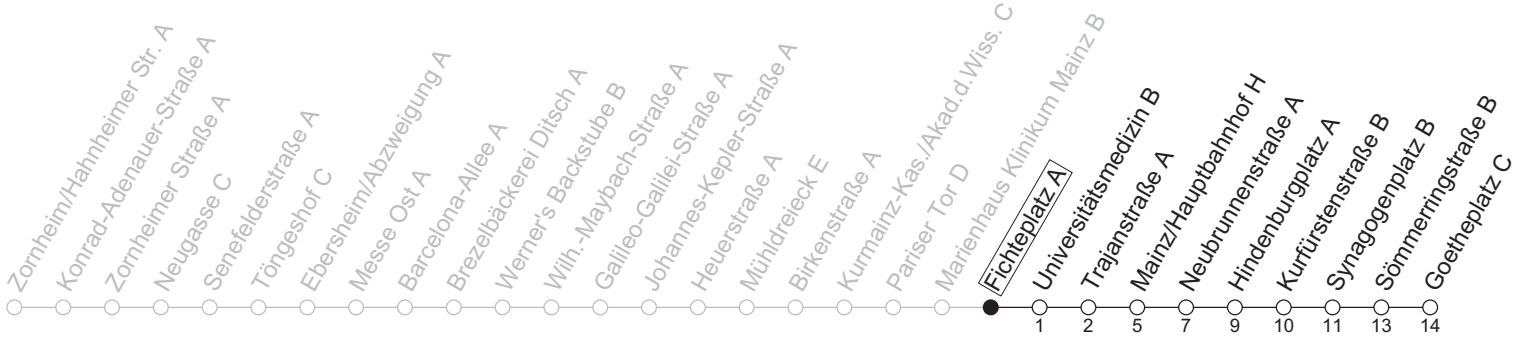

## Fichteplatz A

→ Mainz-Neustadt/Goetheplatz C

Montag-Freitag	
6	47 <sup>Hf</sup>
7	17 <sup>a</sup> 32 <sup>s</sup> 47
8	17 47
9	17
10	
11	
12	
13	
14	17 47
15	17 47
16	17 47
17	17 47
18	17 47
19	17 47
20	17

a: nur bis Mainz/Hauptbahnhof H    Hf: An schulfreien Tagen in Rheinland-Pfalz nur bis Hauptbahnhof    S: Nur an Schultagen in Rheinland-Pfalz