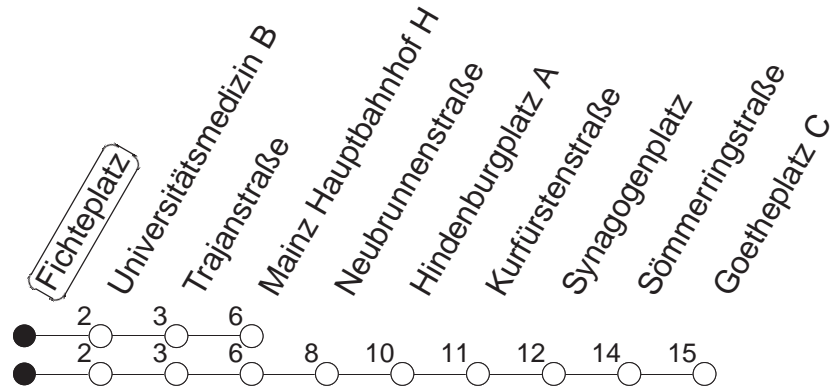

67

Fichteplatz

BUS

→ Neustadt/Goetheplatz

🕒	Mo.-Fr. (Schule)		Mo.-Fr. (Ferien)		Samstag	Sonn-/Feiertag
6	47		47			
7	17 _H	32	47	17 _H	47	
8	02	17	47	17	47	
9	17		17			
10						
11						
12						
13						
14	17	47	17	47		
15	17	47	17	47		
16	17	47	17	47		
17	17	47	17	47		
18	17	47	17	47		
19	17	47	17	47		
20	17		17			

H : Nur bis Hauptbahnhof

gültig ab: 01.04.22

Ferien in Rheinland-Pfalz: 11.04. - 22.04. / 27.05. / 17.06. / 25.07. - 02.09. / 17.10. - 31.10.22.

Weitere Infos im Verkehrs Center Mainz (Tel. 0 61 31 - 12 77 77) und www.mainzer-mobilitaet.de