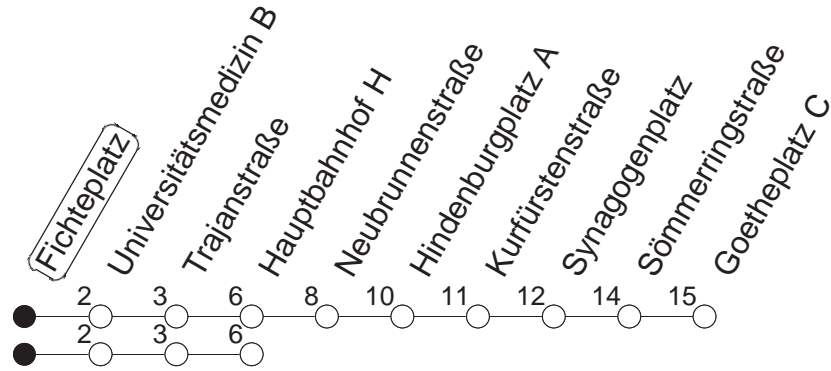

## Fichteplatz

BUS

→ Neustadt/Goetheplatz

🕒	Mo.-Fr. (Schule)		Mo.-Fr. (Ferien)		Samstag	Sonn-/Feiertag
6	47		47			
7	17 <sub>H</sub>	32	47	17 <sub>H</sub>	47	
8	17	47	17	47		
9	17		17			
10						
11						
12						
13						
14	18	48	18	48		
15	18	48	18	48		
16	18	48	18	48		
17	18	48	18	48		
18	18	48 <sub>H</sub>	18	48 <sub>H</sub>		
19	18 <sub>H</sub>		18 <sub>H</sub>			

H : Nur bis Hauptbahnhof

gültig ab: 13.12.20

Ferien in RLP: 21.12.20-06.01.21 / 29.03.-06.04. / 25.05.-02.06. / 19.07.-27.08. / 11.10.-22.10.21.

Weitere Infos im Verkehrs Center Mainz (Tel. 0 61 31 - 12 77 77) und [www.mainzer-mobilitaet.de](http://www.mainzer-mobilitaet.de)