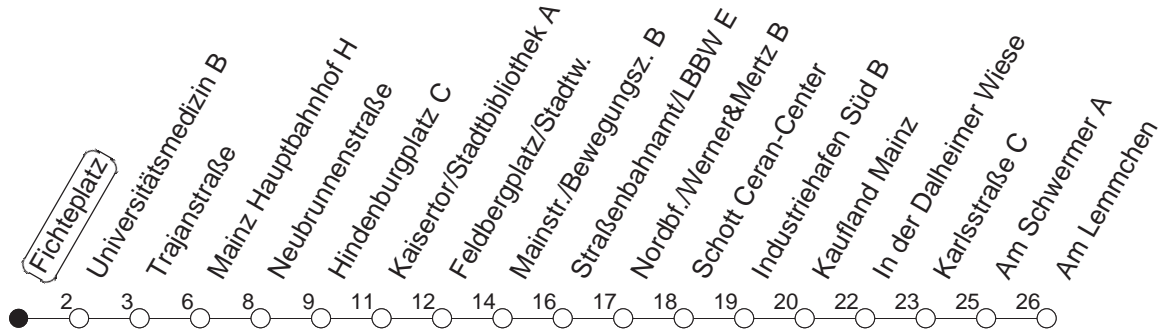

## Fichteplatz

**BUS**

→ **Mombach/Am Lemmchen**

🕒	Mo.-Fr. (Schule)				Mo.-Fr. (Ferien)			Samstag		Sonn-/Feiertag
<b>5</b>	17 <sub>H</sub>	52 <sub>H</sub>			17 <sub>H</sub>	52 <sub>H</sub>		17 <sub>H</sub>		17 <sub>H</sub>
<b>6</b>	12 <sub>M</sub>	28	58		12 <sub>M</sub>	28	58	12 <sub>H</sub>		12 <sub>H</sub>
<b>7</b>	13 <sub>M</sub>	28	43 <sub>M</sub>	58	28	58		12 <sub>H</sub>		12 <sub>H</sub>
<b>8</b>	13 <sub>M</sub>	28	43 <sub>M</sub>	58	28	58				12 <sub>H</sub>
<b>9</b>	28	58			28	58		28	58	
<b>10</b>	28	58			28	58		28	58	
<b>11</b>	28	58			28	58		28	58	
<b>12</b>	28	58			28	58		28	58	
<b>13</b>	18 <sub>M</sub>	28	43 <sub>M</sub>	58	18 <sub>M</sub>	28	58	18 <sub>M</sub>	28	58
<b>14</b>	13 <sub>M</sub>	28	58		28	58		28	58	
<b>15</b>	13 <sub>M</sub>	28	43 <sub>M</sub>	58	28	58		28	58	
<b>16</b>	13 <sub>M</sub>	28	43 <sub>M</sub>	58	28	58		28	58	
<b>17</b>	28	58			28	58		28	58	
<b>18</b>	28	58			28	58		28		
<b>19</b>	28	58			28	58				
<b>20</b>	28				28					

H : Nur bis Hauptbahnhof

M : Nur bis Mainstraße

gültig ab: 01.04.22

Ferien in Rheinland-Pfalz: 11.04. - 22.04. / 27.05. / 17.06. / 25.07. - 02.09. / 17.10. - 31.10.22.

Weitere Infos im Verkehrs Center Mainz (Tel. 0 61 31 - 12 77 77) und [www.mainzer-mobilitaet.de](http://www.mainzer-mobilitaet.de)