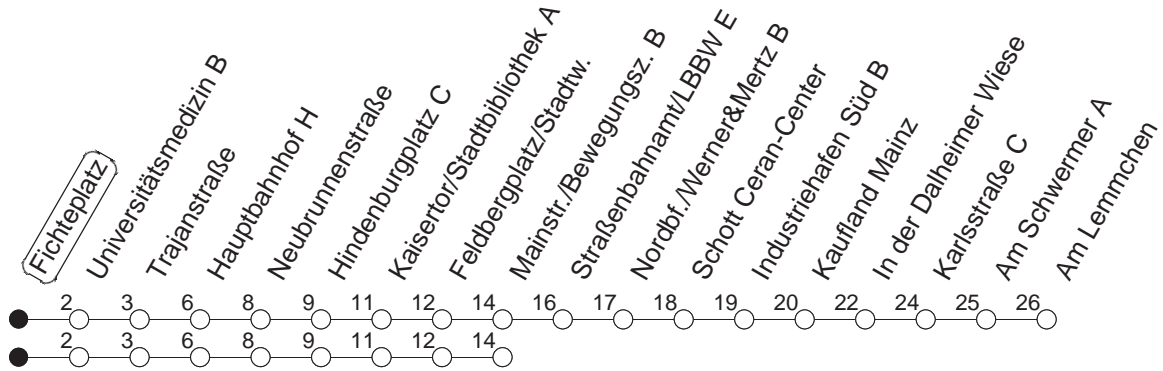

76

Fichteplatz

BUS

→ Mombach/Am Lemmchen

🕒	Mo.-Fr. (Schule)				Mo.-Fr. (Ferien)				Samstag		Sonn-/Feiertag
6	28	58			28	58					
7	13 _M	28	43 _M	58	13 _M	28	43 _M	58			
8	13 _M	28	43 _M	58	13 _M	28	43 _M	58			
9	13 _M	28	43 _M	58	13 _M	28	43 _M	58	28	58	
10	13 _M	28	43 _M	58	13 _M	28	43 _M	58	28	58	
11	13 _M	28	43 _M	58	13 _M	28	43 _M	58	28	58	
12	13 _M	28	43 _M	58	13 _M	28	43 _M	58	28	58	
13	13 _M	28	43 _M	58	13 _M	28	43 _M	58	28	58	
14	13 _M	28	43 _M	58	13 _M	28	43 _M	58	28	58	
15	13 _M	28	43 _M	58	13 _M	28	43 _M	58	28	58	
16	13 _M	28	43 _M	58	13 _M	28	43 _M	58	28	58	
17	13 _M	28	43 _M	58	13 _M	28	43 _M	58	28	58	
18	13 _M	28	43 _M	58	13 _M	28	43 _M	58	28		
19	13 _M	28	43 _M	58	13 _M	28	43 _M	58			
20	28				28						

M : Nur bis Mainstraße

gültig ab: 13.12.20

Ferien in RLP: 21.12.20-06.01.21 / 29.03.-06.04. / 25.05.-02.06. / 19.07.-27.08. / 11.10.-22.10.21.

Weitere Infos im Verkehrs Center Mainz (Tel. 0 61 31 - 12 77 77) und www.mainzer-mobilitaet.de