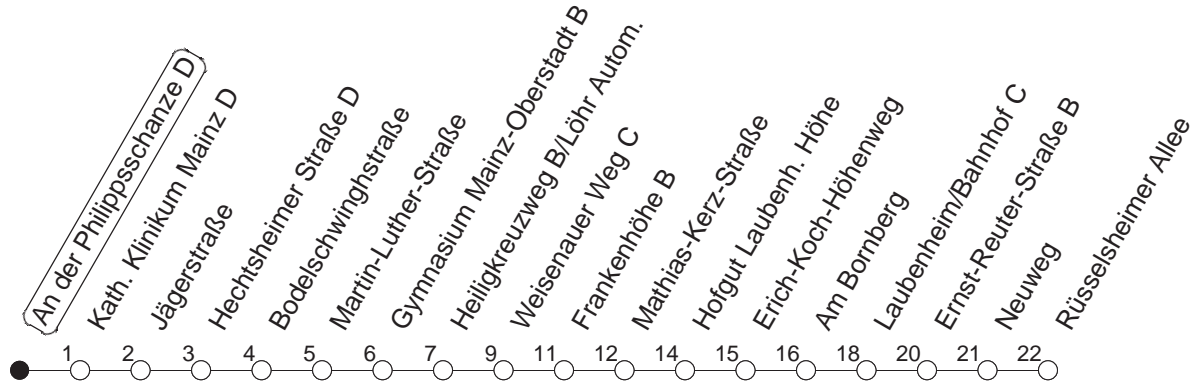

76

An der Philippschanze D

BUS

→ Laubenheim/Rüsselsheimer Allee

🕒	Mo.-Fr. (Schule)					Mo.-Fr. (Ferien)					Samstag		Sonn-/Feiertag
6	35	50 _F				35	50 _F						
7	05	20 _F	27 _{Fe}	35	41 _K	50 _F	05	20 _F	35	50 _F			
8	00 _K	05	20 _F	35	50 _F		05	20 _F	35	50 _F			
9	05	20 _F	35	50 _F			05	20 _F	35	50 _F	05	35	
10	05	20 _F	35	50 _F			05	20 _F	35	50 _F	05	35	
11	05	20 _F	35	50 _F			05	20 _F	35	50 _F	05	35	
12	05 _w	20 _F	35	50 _F			05	20 _F	35	50 _F	05	35	
13	05 _w	20	35	50 _F			05	20 _F	35	50 _F	05	35	
14	05	20 _F	35	50 _F			05	20 _F	35	50 _F	05	35	
15	05	20 _F	35	50 _F			05	20 _F	35	50 _F	05	35	
16	05	20 _F	35	50 _F			05	20 _F	35	50 _F	05	35	
17	05	20 _F	35	50 _F			05	20 _F	35	50 _F	05	35	
18	05	20 _F	35	50 _F			05	20 _F	35	50 _F	05	35	
19	05	35					05	35					
20	05						05						

F : Nur bis Frankenhöhe

K : Nur bis Heiligkreuzweg

Fe : Ab Frankenhöhe weiter nach Weisenau/Friedrich-Ebert-Straße

w : Zwischen Heiligkreuzweg und Weisenauer Weg über Weisenau/Friedrich-Ebert-Straße

gültig ab: 13.12.20

Ferien in RLP: 21.12.20-06.01.21 / 29.03.-06.04. / 25.05.-02.06. / 19.07.-27.08. / 11.10.-22.10.21.

Weitere Infos im Verkehrs Center Mainz (Tel. 0 61 31 - 12 77 77) und www.mainzer-mobilitaet.de