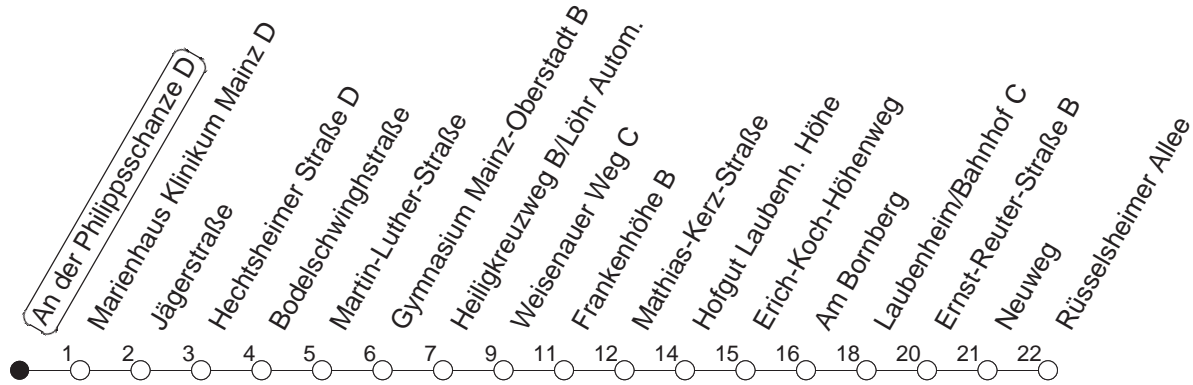

76

An der Philippschanze D

BUS

→ Laubenheim/Rüsselsheimer Allee

🕒	Mo.-Fr. (Schule)	Mo.-Fr. (Ferien)	Samstag	Sonn-/Feiertag
5	36 _F	36 _F	36 _F	36 _F
6	35 50 _F	35 50 _F	46 _F	36 _F
7	05 20 _F 27 _F 35 42 _K 50 _F	05 35		36 _F
8	00 _K 05 20 _F 35 50 _M	05 35		
9	05 35	05 35	05 35	
10	05 35	05 35	05 35	
11	05 35	05 35	05 35	
12	05 _W 35	05 35	05 35	
13	05 _W 20 35	05 35	05 35	
14	05 35 50 _F	05 35	05 20 _F 35	
15	05 20 _F 35 50 _F	05 35	05 35	
16	05 20 _F 35	05 35	05 35	
17	05 35	05 35	05 35	
18	05 35	05 35	05 35	
19	05 35	05 35		
20	05	05		

F : Nur bis Frankenhöhe
K : Nur bis Heiligkreuzweg

M : Nur bis Marienhaus Klinikum Mainz
W : Zwischen Heiligkreuzweg und Weisenauer Weg über Weisenau/Friedrich-Ebert-Straße

gültig ab: 01.04.22

Ferien in Rheinland-Pfalz: 11.04. - 22.04. / 27.05. / 17.06. / 25.07. - 02.09. / 17.10. - 31.10.22.