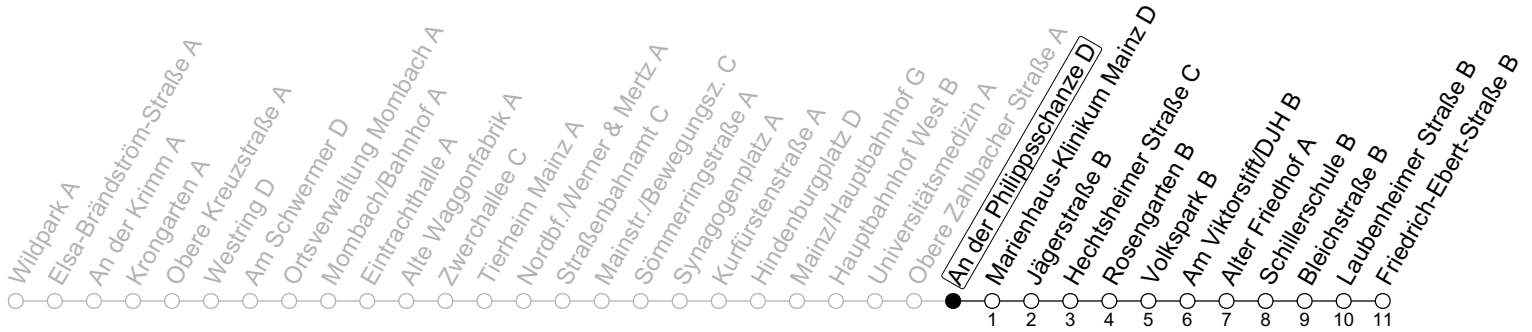

92

An der Philippschanze D

→ Mainz-Weisenau/Friedrich-Ebert-Straße B

🕒	Nächte Mo./Di. bis Do./Fr.	Nacht Freitag auf Samstag	Samstag	Sonn-/Feiertag
4			05	05
5			05	05
6			05	05
7				05
8				05
9				
10				
11				
12				
13				
14				
15				
16				
17				
18				
19				
20				
21				
22				
23	05 35			05 35
0	05	05 35	05 35	05
1	05	05	05	05
2		05	05	
3		05	05	

gültig ab: 15.12.2024

In Nächten vor Feiertagen gilt auf dieser Linie der Freitagsfahrplan

Weitere Informationen im Verkehrs-Center Mainz (Tel. 0 61 31 - 12 77 77) und www.mainzer-mobilitaet.de