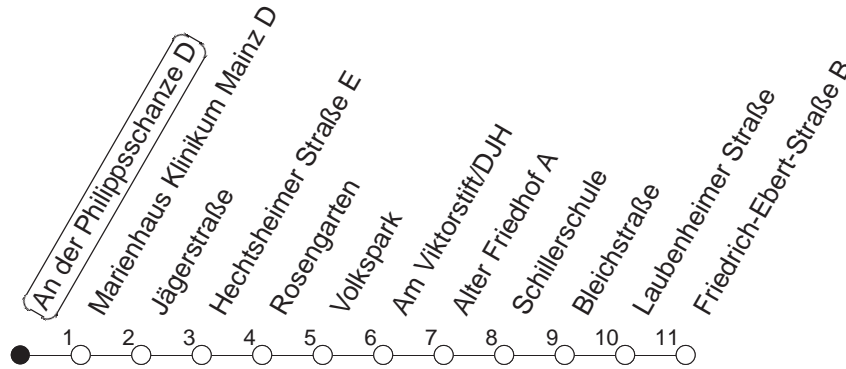

92

An der Philippschanze D

BUS → Weisenau/Friedrich-Ebert-Str.

🕒	Nächte auf Mo.-Fr.	Nächte auf Sa.	Nächte auf Sonn-/Feiertage	Besondere Feiertage*
23	05 35			05 35
0	05			05
1	05	05 35	05 35	08
2		05	05	08
3		05	05	05
4		05	05	05
5		05	05	05
6		05	05	05
7			05	05 _n
8			05	05 _n

_n : Nicht am Morgen des Karsamstags

gültig ab: 01.04.22

* Diese Spalte gilt in den Nächten Karfreitag auf Karsamstag; Ostersonntag auf Ostermontag; Pfingstsonntag auf Pfingstmontag; 02. auf 03.10.22.

Weitere Infos im Verkehrs Center Mainz (Tel. 0 61 31 - 12 77 77) und www.mainzer-mobilitaet.de