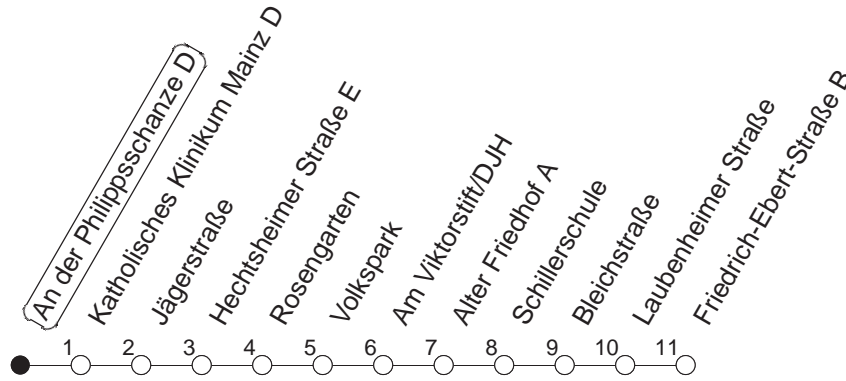

# 92

## An der Philippschanze D

BUS

Weisenau/Friedrich-Ebert-Str.

🕒	Nächte auf Mo.-Fr.	Nächte auf Sa.	Nächte auf Sonn-/Feiertage	Besondere Feiertage*
23	05 35			05 35
0	05			05
1	05	05 35	05 35	05
2		05	05	05
3		05	05	05
4		05	05	05
5		05	05	05
6		05	05	05
7			05	05 <sub>so</sub>
8			05	05 <sub>so</sub>

so : Nicht an Samstagmorgen

gültig ab: 13.12.20

\* Nächte 25. auf 26. u. 26. auf 27.12.; 01. auf 02.01.; Karfreitag auf -samstag; Ostersonntag auf -montag; 01. auf 02.05; Pfingstsonntag auf -montag

Weitere Infos im Verkehrs Center Mainz (Tel. 0 61 31 - 12 77 77) und [www.mainzer-mobilitaet.de](http://www.mainzer-mobilitaet.de)