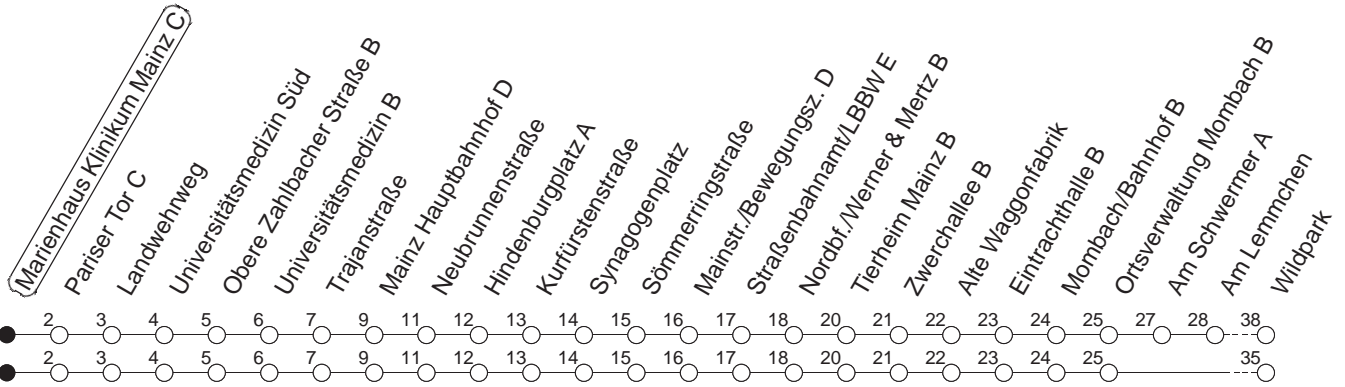

92

Marienhäus Klinikum Mainz C

BUS

→ Gonsenheim/Wildpark

🕒	Nächte auf Mo.-Fr.	Nächte auf Sa.	Nächte auf Sonn-/Feiertage	Besondere Feiertage*
22	46 _L			46 _L
23	16 _L 46 _L			16 _L 46 _L
0	46 _L	46 _L	46 _L	46 _L
1		16 _L 46 _L	16 _L 46 _L	46 _L
2		46 _L	46 _L	46 _L
3		46 _L	46 _L	46 _L
4		46	46	46
5		46	46	46
6			46	46 _n
7			46	46 _n

L : Über Am Lemmchen

n : Nicht am Morgen des Karsamstags

gültig ab: 01.04.22

* Diese Spalte gilt in den Nächten Karfreitag auf Karsamstag; Ostersonntag auf Ostermontag; Pfingstsonntag auf Pfingstmontag; 02. auf 03.10.22.