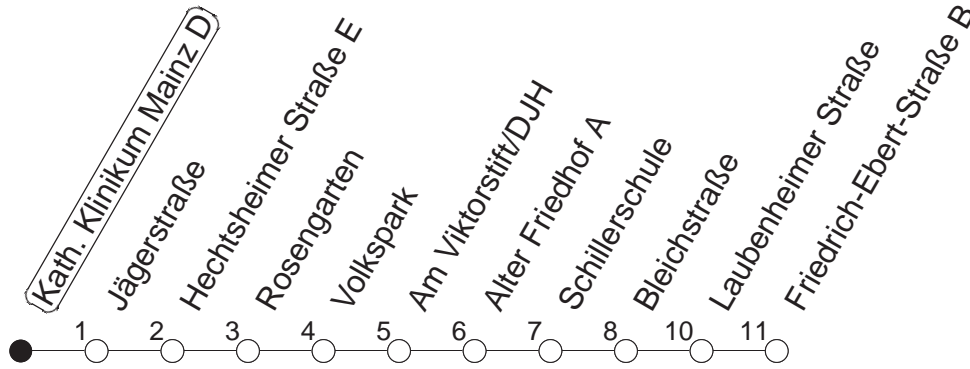

**BUS** → Weisenau/Friedrich-Ebert-Str.

🕒	Mo.-Fr. (Schule)	Mo.-Fr. (Ferien)	Samstag	Sonn-/Feiertag
4	21 51	21 51		
5	07 30 45	07 30 45		
6	00 21 31 39 56	00 21 31 39 56	30	
7	11 26 <sub>z</sub> 41 56	11 26 41 56	01 31	
8	11 26 41 56	11 26 41 56	01 31	
9	11 26 41 56	11 26 41 56	01 26 41 56	01 31
10	11 26 41 56	11 26 41 56	11 26 41 56	01 31
11	11 26 41 56	11 26 41 56	11 26 41 56	01 31 46
12	11 26 41 56	11 26 41 56	11 26 41 56	01 16 31 46
13	11 26 41 56	11 26 41 56	11 26 41 56	01 16 31 46
14	11 26 41 56	11 26 41 56	11 26 41 56	01 16 31 46
15	11 26 41 56	11 26 41 56	11 26 41 56	01 16 31 46
16	11 26 41 56	11 26 41 56	11 26 41 56	01 16 31 46
17	11 26 41 56	11 26 41 56	11 26 41 56	01 16 31 46
18	11 26 41 56	11 26 41 56	11 26 46	01 16 31 46
19	11 26 41 56	11 26 41 56	01 16 31 46	01 16 31
20	11 26 41	11 26 41	01 16 31	01 31
21	01 31	01 31	01 31	01 31
22	01 31	01 31	01 31	01 31
23	01 <sub>fn</sub> 31 <sub>fn</sub>	01 <sub>fn</sub> 31 <sub>fn</sub>	01 31	
0	01 <sub>fn</sub> 31 <sub>fn</sub>	01 <sub>fn</sub> 31 <sub>fn</sub>	01 31	

z : Ab Friedrich-Ebert-Straße weiter über Bauhaus/Am Großberg - Kurmainz-Kaserne bis Hechtsheim/Schulzentrum

fn : Nur Nacht Freitag auf Samstag und Nacht vor Feiertag auf den Feiertag

gültig ab: 13.12.20

Ferien in RLP: 21.12.20-06.01.21 / 29.03.-06.04. / 25.05.-02.06. / 19.07.-27.08. / 11.10.-22.10.21.

Weitere Infos im Verkehrs Center Mainz (Tel. 0 61 31 - 12 77 77) und [www.mainzer-mobilitaet.de](http://www.mainzer-mobilitaet.de)