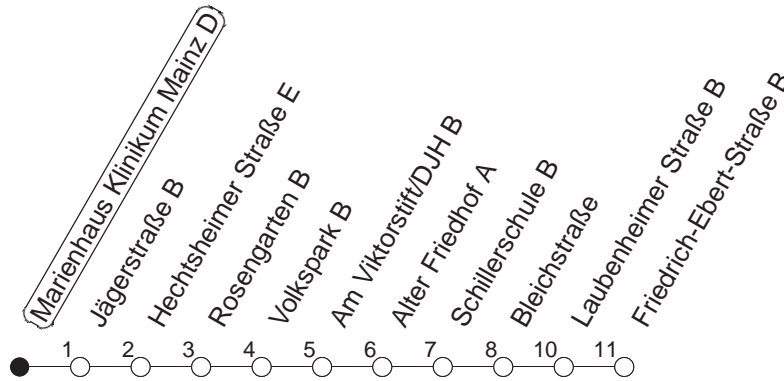

62

Marienhaus Klinikum Mainz D

BUS

→ Weisenau/Friedrich-Ebert-Str.

| 🕒 | Mo.-Fr. (Schule) | Mo.-Fr. (Ferien) | Samstag | Sonn-/Feiertag |
|----|-----------------------------------|-----------------------------------|-------------|----------------|
| 4 | 21 51 | 21 51 | | |
| 5 | 07 30 45 | 07 30 45 | 57 | |
| 6 | 00 21 31 40 56 | 00 21 31 40 56 | 32 | |
| 7 | 11 26 _z 41 56 | 11 26 41 56 | 01 31 | |
| 8 | 11 26 41 56 | 11 26 41 56 | 01 31 | |
| 9 | 11 26 41 56 | 11 26 41 56 | 01 24 41 56 | 01 31 |
| 10 | 11 26 41 56 | 11 26 41 56 | 11 26 41 56 | 01 31 |
| 11 | 11 26 41 56 | 11 26 41 56 | 11 26 41 56 | 01 31 46 |
| 12 | 11 26 41 56 | 11 26 41 56 | 11 26 41 56 | 01 16 31 46 |
| 13 | 11 26 41 56 | 11 26 41 56 | 11 26 41 56 | 01 16 31 46 |
| 14 | 11 26 41 56 | 11 26 41 56 | 11 26 41 56 | 01 16 31 46 |
| 15 | 11 26 41 56 | 11 26 41 56 | 11 26 41 56 | 01 16 31 46 |
| 16 | 11 26 41 56 | 11 26 41 56 | 11 26 41 56 | 01 16 31 46 |
| 17 | 11 26 41 56 | 11 26 41 56 | 11 26 41 56 | 01 16 31 46 |
| 18 | 11 26 41 56 | 11 26 41 56 | 11 26 46 | 01 16 31 46 |
| 19 | 11 26 41 56 | 11 26 41 56 | 01 16 31 46 | 01 16 31 |
| 20 | 11 26 41 | 11 26 41 | 01 16 31 | 01 31 |
| 21 | 01 31 | 01 31 | 01 31 | 01 31 |
| 22 | 01 31 | 01 31 | 01 31 | 01 31 |
| 23 | 01 _{fn} 31 _{fn} | 01 _{fn} 31 _{fn} | 01 31 | |

z : Ab Friedrich-Ebert-Straße weiter über Am Großberg/Bauhaus - Kurmainz-Kaserne bis Hechtsheim/Schulzentrum

fn : Nur Nacht Freitag auf Samstag und Nacht vor Feiertag auf den Feiertag

gültig ab: ab 11.12.2022

Ferien in RLP: 23.12.22 - 02.01.23 / 03.04. - 11.04. / 19.05. / 30.05. - 09.06. / 24.07. - 01.09. / 16.10. - 27.10.23

Weitere Infos im Verkehrs Center Mainz (Tel. 0 61 31 - 12 77 77) und www.mainzer-mobilitaet.de